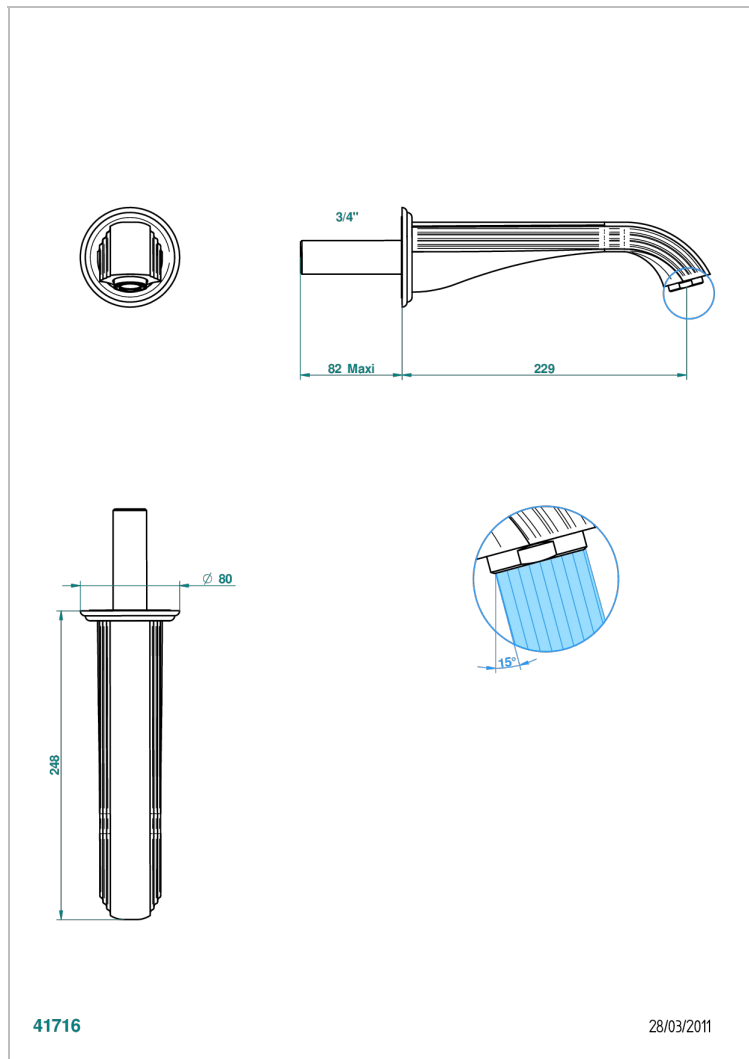

# MARQUISE БЕЛЫИ С ПЛАТИНОВЫМ ДЕКОРОМ

A7G-43SGB

Настенный кран для раковины большого размера без Т-образного фиксатора

THG<sup>®</sup>  
PARIS

## ХАРАКТЕРИСТИКИ

- Marquise белый с платиновым декором
- Настенный кран для раковины большого размера без Т-образного фиксатора

## ТЕХНИЧЕСКИЕ ХАРАКТЕРИСТИКИ

- Recommandé : 3 bars (max. 5 bars) - Advised : 43,5 psi (max. 72 psi)
- 15 l/min à 3 bars (4 gpm at 43.5 psi)