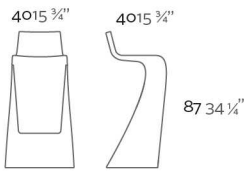

WING Bar Stool
WING Taburete

FINISHES ACABADOS

COLOURS COLORES

BASIC

LACQUERED / LACADO

LIGHT / LUZ, LED RGB, LED DMX, BATTERY BATERIA