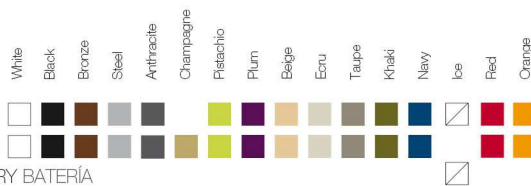

Type plug available Tipo de plug disponible

UL / ELECTRICAL COMPONENTS

The electrical components that make up the products from Vondom are all UL listed for Wet/Outdoor use under the following 4 UL certicates:

- Bulb: BULB-26W-E175761
- Cable: CABLE-E313867
- Insulated Tubing: EXTRUDED_INSULATING_E203950
- Lamp Holder: LAMPHOLDER-E165669

Details for the UL certicates can be found on the UL website and any purchased lamps will have UL stickers documenting the certification.