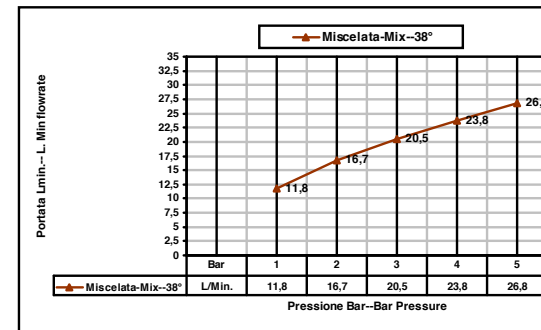

Pressione dinamica minima di utilizzo 0,5 bar.
Minimum dynamic pressure of use: 0,5 Bar.

PORTATE A PRESSIONE DINAMICA SENZA LIMITATORE
FLOW RATES AT DYNAMIC PRESSURE WITHOUT LIMITATION SYSTEM

Cod. 54544
Wellness

SUOGIU' - termostatico incasso coassiale

SUOGIU' - coaxial built-in thermostatic mixer

bongio

Mario Bongio s.r.l.

Via Aldo Moro, 2

28017 San Maurizio d'Opaglio (NO) - Italy

tel: +39 0322 967248 fax: +39 0322 950012