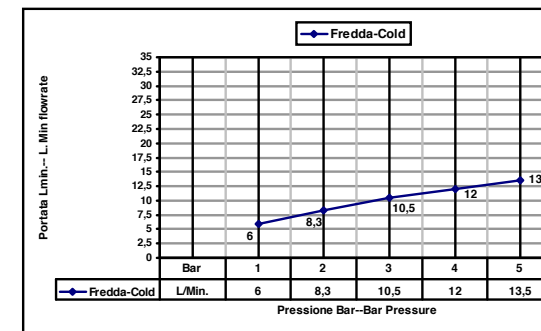

Pressione dinamica minima di utilizzo 0,5 bar.
Minimum dynamic pressure of use: 0,5 Bar.

PORTATE A PRESSIONE DINAMICA SENZA LIMITATORE
FLOW RATES AT DYNAMIC PRESSURE WITHOUT LIMITATION SYSTEM

Cod. 54544
Wellness