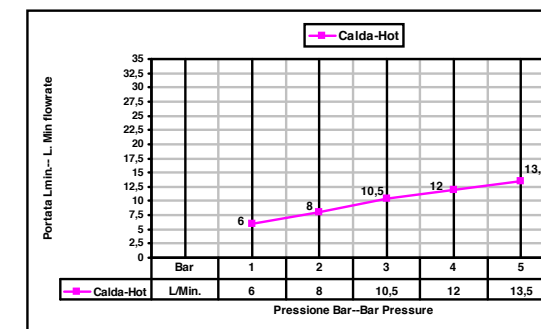

Pressione dinamica minima di utilizzo 0,5 bar.
Minimum dynamic pressure of use: 0,5 Bar.

PORTATE A PRESSIONE DINAMICA SENZA LIMITATORE
FLOW RATES AT DYNAMIC PRESSURE WITHOUT LIMITATION SYSTEM

Cod. 54544
Wellness