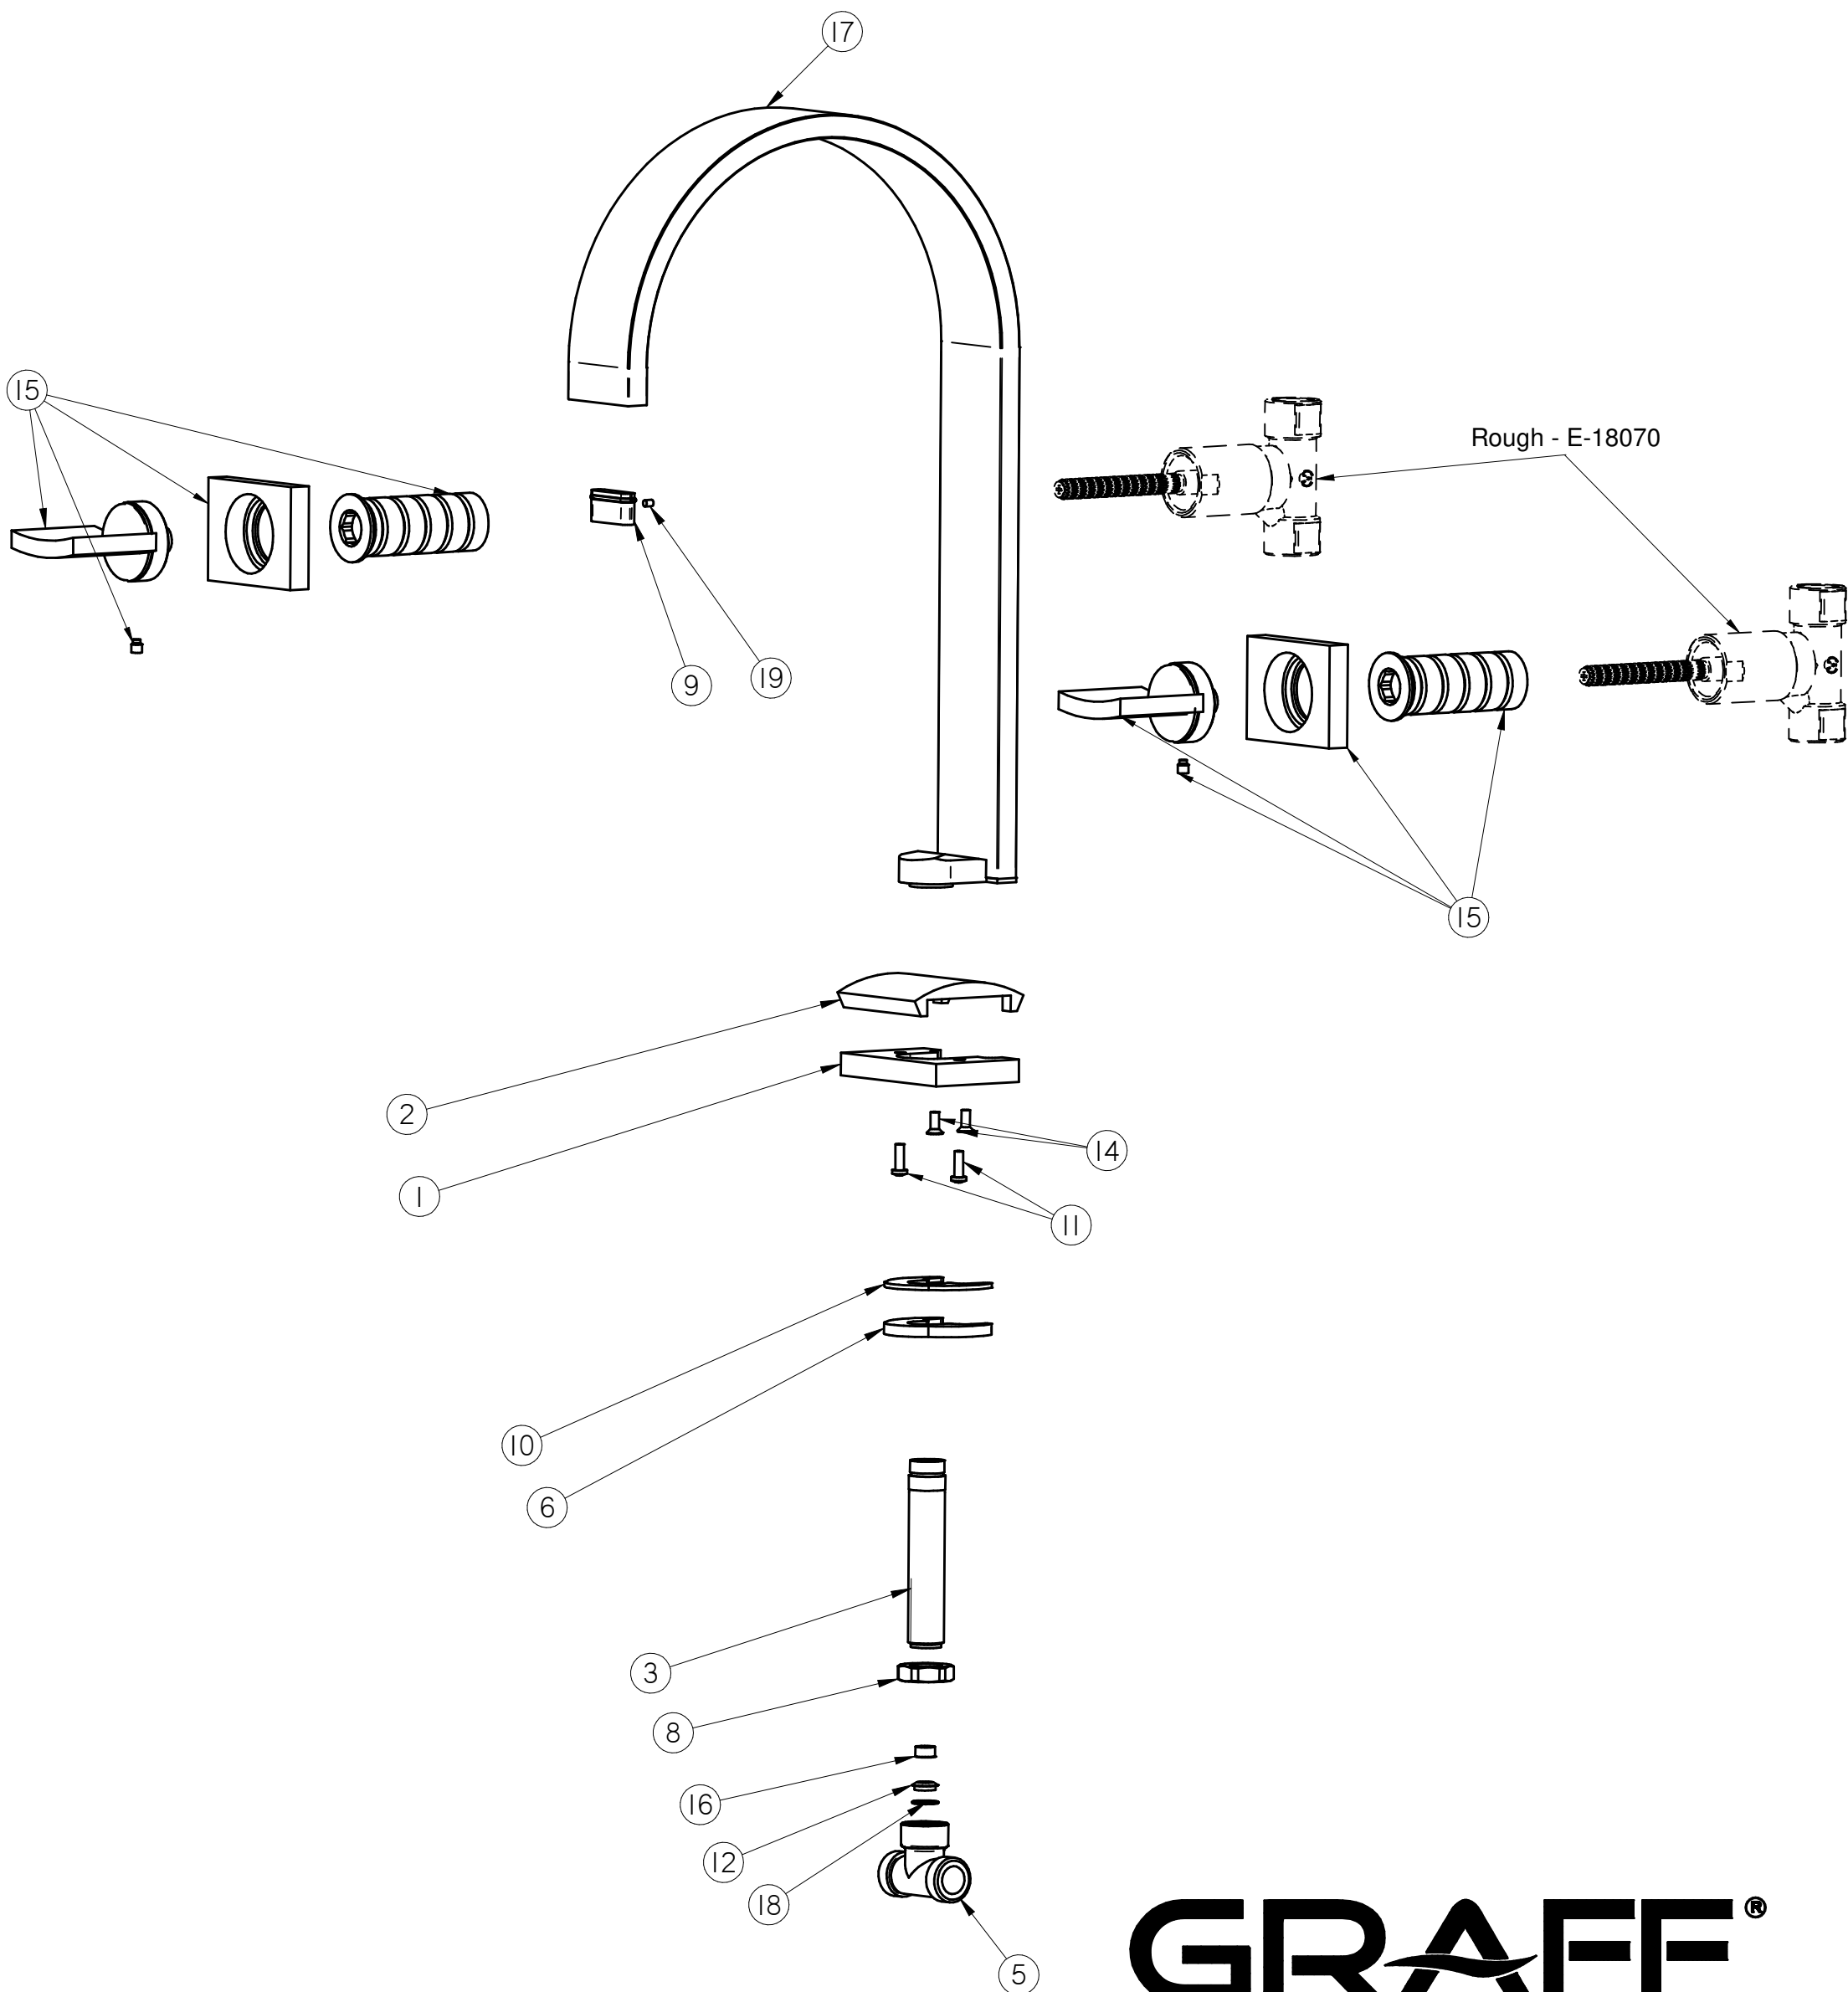

E-1812-C14U

SADE Series

GRAFF®