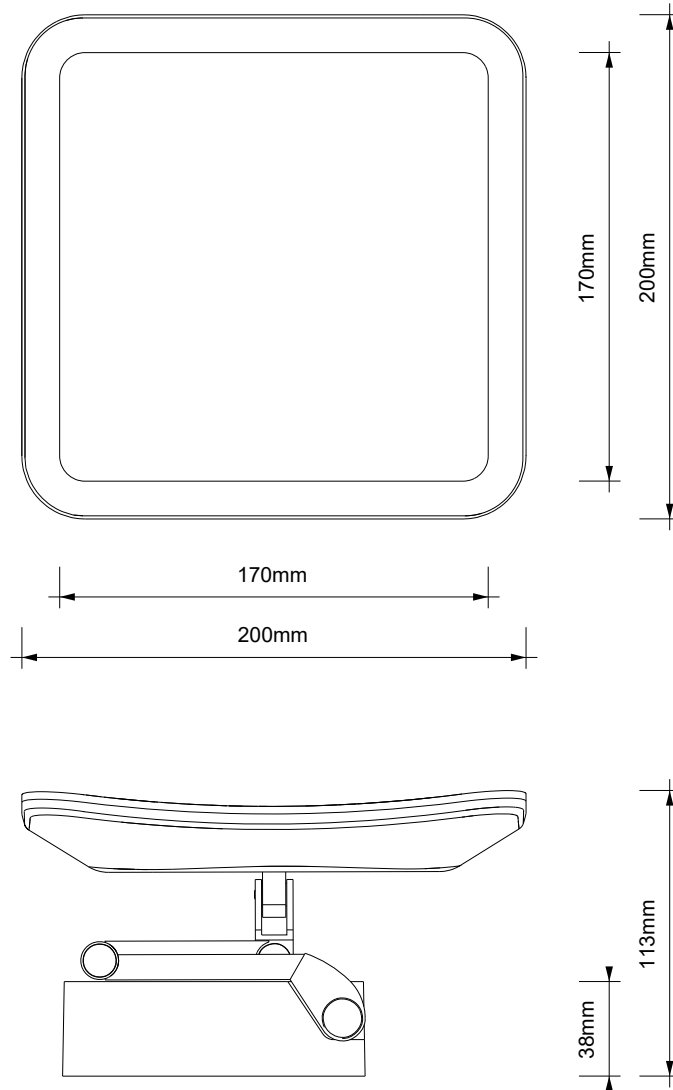

## VISION S

**MASSZEICHNUNG**  
**DIMENSIONAL DRAWING**  
**DESSIN DIMENSIONNEL**  
**DISEGNO DIMENSIONALE**

25 Januar 2023 / FG  
M 1:3

Alle Angaben ohne Gewähr.  
Maß und Modelländerungen vorbehalten.  
All information without engagement.  
Measurement and changes conditionally.  
Toutes les données sans garantie.  
Les dimensions et les modèles peuvent être modifiés sans préavis.  
Tutti i dati senza garanzia. Le dimensioni e i modelli sono soggetti a modifiche senza preavviso.