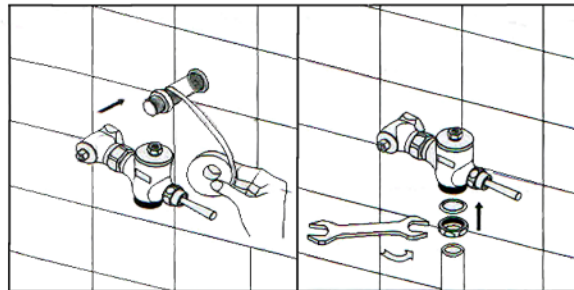

Инструкция по эксплуатации
Артикул 10-0016

OCEANUS®

Самозамыкающийся кран

Рабочее давление: 0,05 Мра~0,75 Мра;
Функция экономии расхода воды - 4~8 секунд

Спецификация поставки:

1. Клапанный узел - 1 шт.
2. Прокладка уплотнения - 1 шт.
3. Соединительная гайка - 1 шт.
4. Инструкция - 1 шт.

Монтаж:

Размеры:

единица измерения: мм

ВНИМАНИЕ ! Запрещается при уборке использование кислот, щелочей, а также абразивных чистящих препаратов. Загрязнение с поверхности крана убирать только мыльным раствором и воды с использованием мягкой фланелевой салфеткой до сухого состояния.