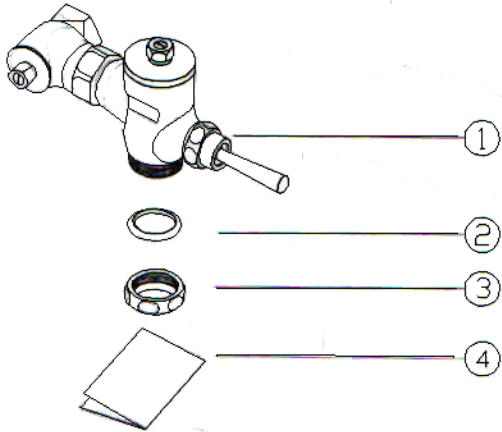

Инструкция по эксплуатации
Артикул 10-0016

OCEANUS®

Самозамыкающийся кран

Рабочее давление: 0,05 Мра~0,75 Мра;
Функция экономии расхода воды - 4~8 секунд

Спецификация поставки:

1. Клапанный узел - 1 шт.
2. Прокладка уплотнения - 1 шт.
3. Соединительная гайка - 1 шт.
4. Инструкция - 1 шт.

Монтаж:

Размеры:

единица измерения: мм

ВНИМАНИЕ ! Запрещается при уборке использование кислот, щелочей, а также абразивных чистящих препаратов. Загрязнение с поверхности крана убирать только мыльным раствором и воды с использованием мягкой фланелевой салфеткой до сухого состояния.