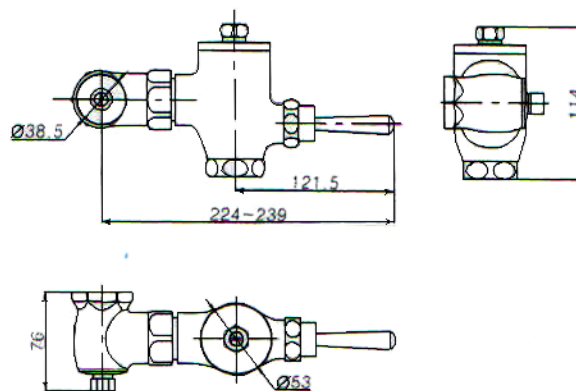

Инструкция по эксплуатации
Артикул 10-0016

OCEANUS®

Самозамыкающийся кран

Рабочее давление: 0,05 Мра~0,75 Мра;
Функция экономии расхода воды - 4~8 секунд

Спецификация поставки:

1. Клапанный узел - 1 шт.
2. Прокладка уплотнения - 1 шт.
3. Соединительная гайка - 1 шт.
4. Инструкция - 1 шт.

Монтаж:

Размеры:

единица измерения: мм

ВНИМАНИЕ ! Запрещается при уборке использование кислот, щелочей, а также абразивных чистящих препаратов. Загрязнение с поверхности крана убирать только мыльным раствором и воды с использованием мягкой фланелевой салфеткой до сухого состояния.