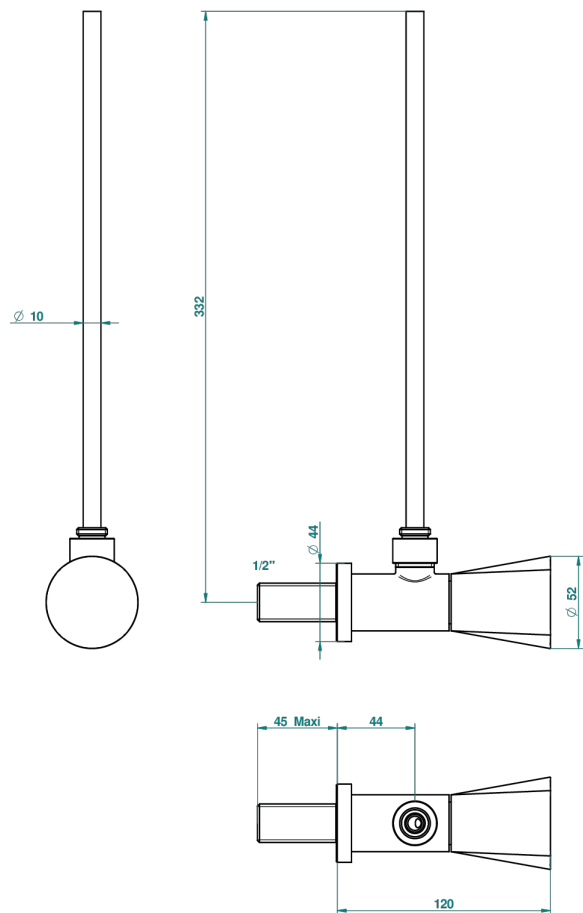

G6A-181/S

Кран запорный 1/2" стильный регулируемый с 30 см трубкой

55013

14/11/2014

ХАРАКТЕРИСТИКИ

- Metamorphose
- Кран запорный 1/2" стильный регулируемый с 30 см трубкой

ДОСТУПНЫЕ ВАРИАНТЫ ПОКРЫТИЙ

Blush PVD - H62
 Graphite PVD - H64
 Matt Umber PVD - H67
 Matt blush PVD - H60
 Matt graphite PVD - H65
 Umber PVD - H66

Аранья (чёрный никель) - D24
 Бронза - D01
 Золото - F01
 Матовая красная старинная медь - H07
 Матовое золото - F07
 Матовое светлое золото - F31

Матовый никель - C01
 Матовый хром - C02
 Никель - B01
 Покрытие PVD бронза - F33
 Покрытие PVD золотистый цвет - H52
 Покрытие PVD латунь - H49