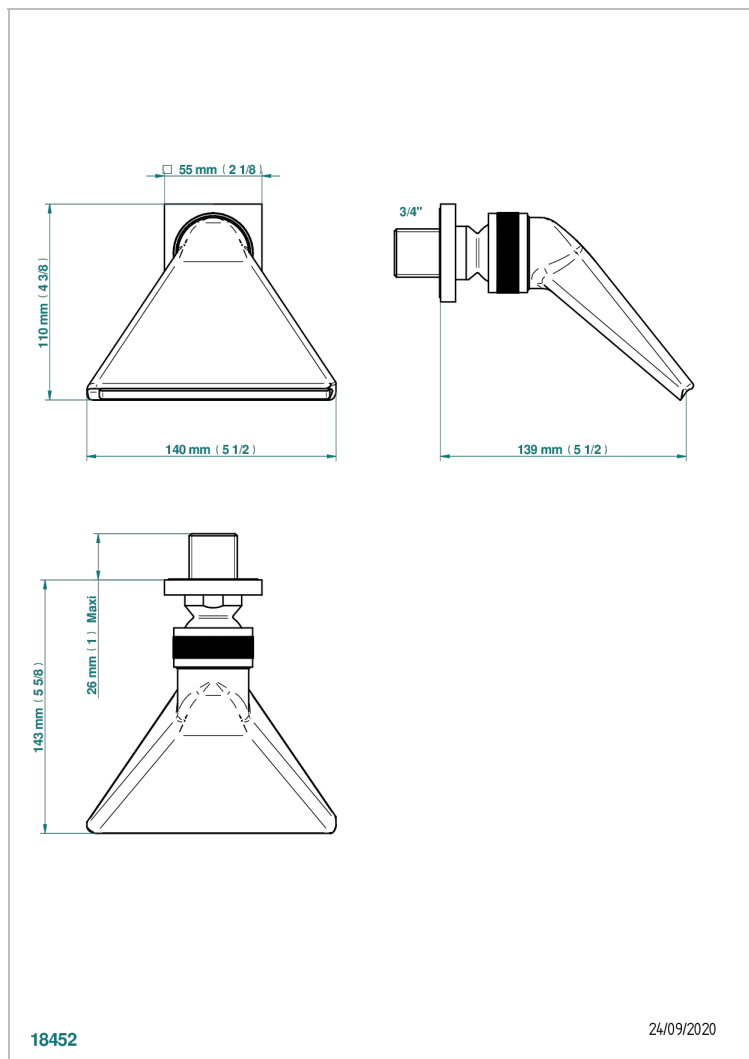

MASQUE DE FEMME, LUNAIRE

A2R-3640

Лейка душевая Спорт 3/4"

THG[®]
PARIS

ХАРАКТЕРИСТИКИ

- Masque de Femme, lunaire
- Лейка душевая Спорт 3/4"

ДОСТУПНЫЕ ВАРИАНТЫ ПОКРЫТИЙ

Аранья (чёрный никель) - D24
Золото - F01
Матовое золото - F07
Матовое светлое золото - F31
Матовый никель - C01
Матовый хром - C02

Никель - B01
Розовое золото - F27
Сатинированное золото - F03
Сатинированное светлое золото - F32
Сатинированный хром - C03
Светлое золото - F30

Серебро с родием - F18
Хром - A02
Хром/золото - G02