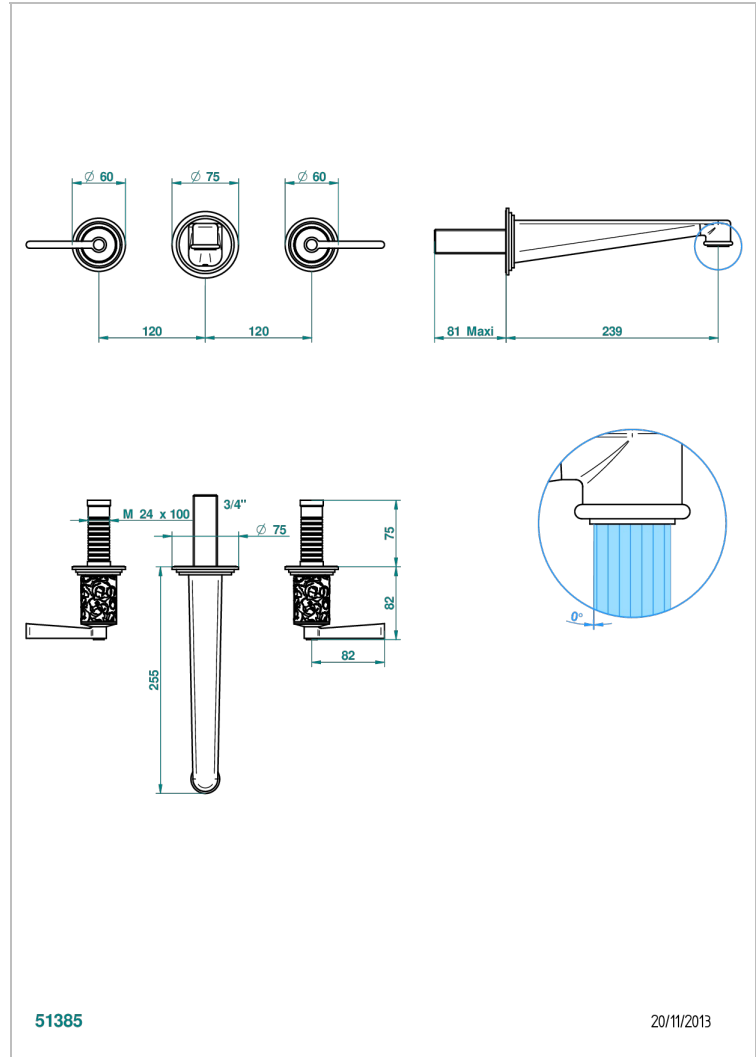

# FRIVOLE С РУКОЯТКАМИ

G2S-40SGB

Внешняя часть смесителя встраиваемого в стену для раковины на три отверстия с изливом СУПЕР ГОЛИАФ- без выпуска

THG<sup>®</sup>  
PARIS

51385

20/11/2013

## ХАРАКТЕРИСТИКИ

- Frivole с рукоятками
- Внешняя часть смесителя встраиваемого в стену для раковины на три отверстия с изливом СУПЕР ГОЛИАФ- без выпуска

## СВЯЗАННЫЕ ТОВАРНЫЕ ПОЗИЦИИ

- Ref. G00-40AC Встраиваемая часть смесителя настенного на три отверстия (не рукоят.)
- Ref. G00-40AM Встраиваемая часть смесителя настенного на 3 отверстия на пластине (рукоят.)