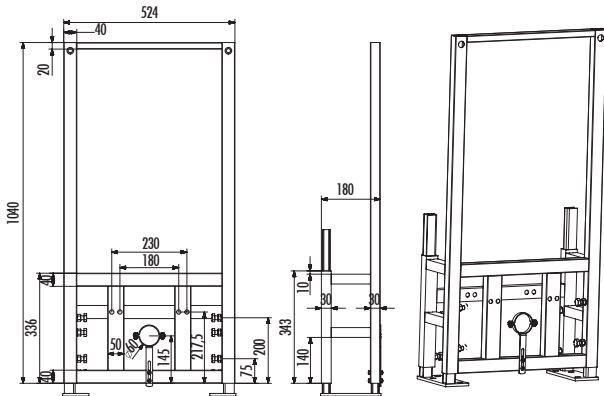

TEKNİK ÇİZİM

ÖZELLİKLER

Creavit önceden haber vermeksizin, ürünlerde ve teknik detaylarda değişiklik yapma hakkını saklı tutar.

Kalite Yönetim Sistemi

Müşteri Memnuniyeti Belgesi

Çevre Yönetim Sistemi

İş Sağlığı ve Güvenliği Yönetim Sistemi

LGA

Alman Standartlarına Uygunluk Belgesi

kiwa

Hollanda Standartlarına Uygunluk Belgesi

GOST - R

Rusya Standartlarına Uygunluk Belgesi

UKRSEPRO

Ukrayna Standartlarına Uygunluk Belgesi

İsrail Standartlarına Uygunluk Belgesi

Nijerya Standartlarına Uygunluk Belgesi

Türk Standartlarına Uygunluk Belgesi