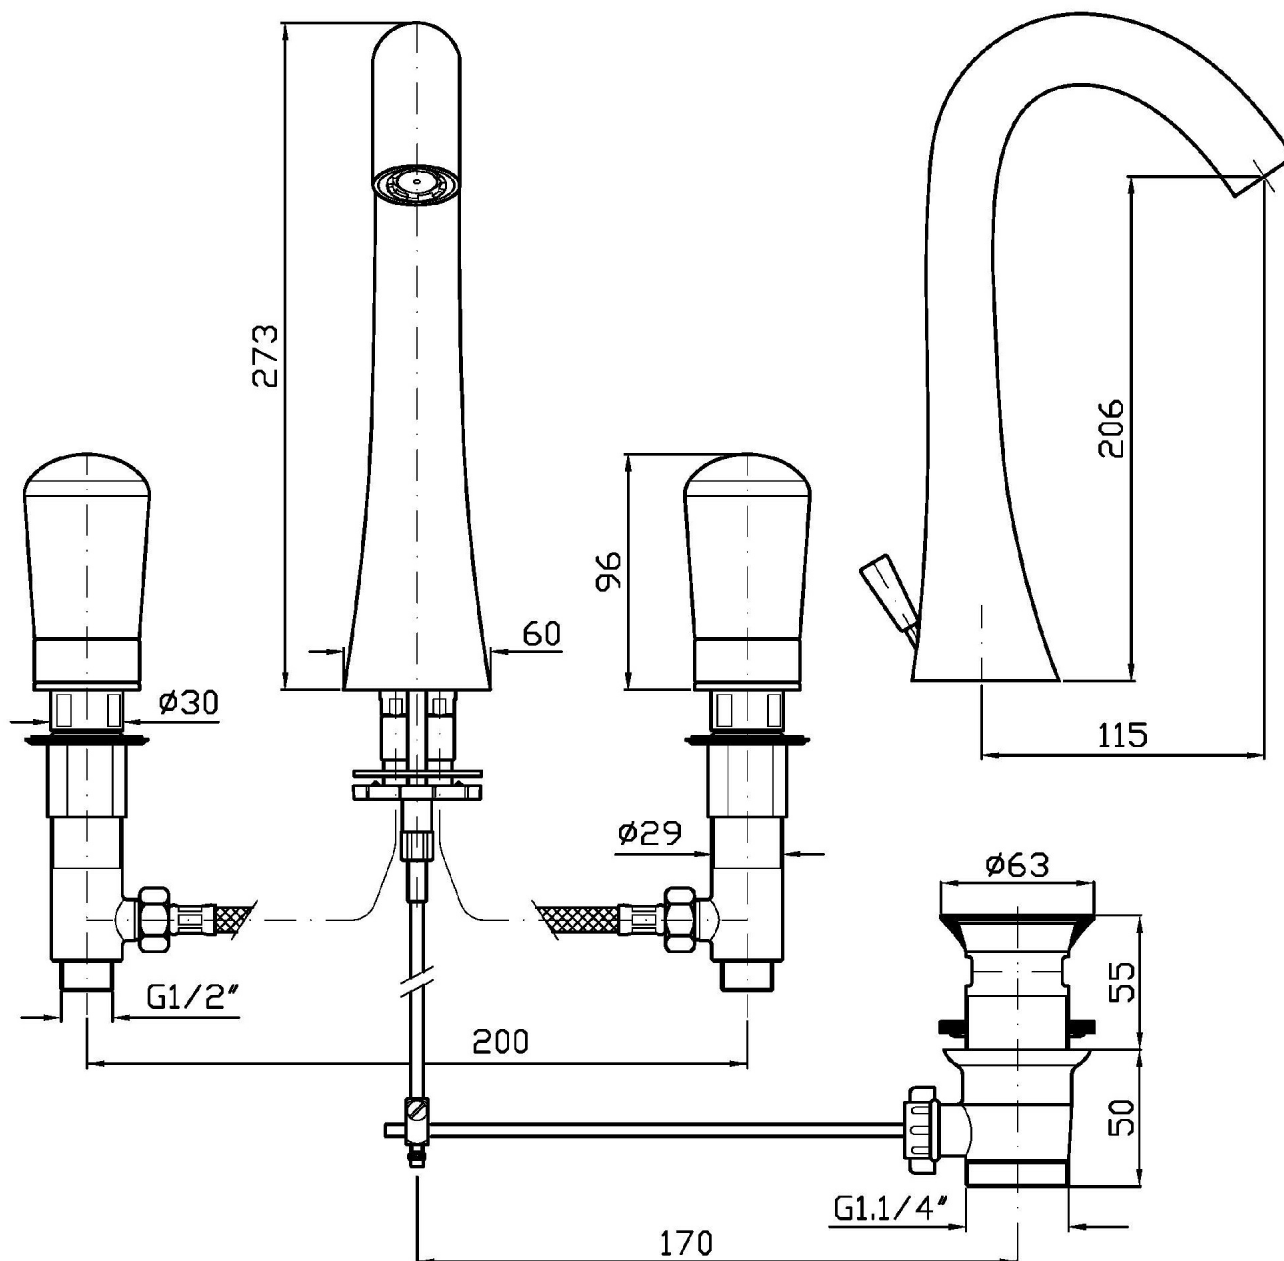

Disegno Complessivo / Overall Drawing

NUDE

ZNU393

Esplosi / Exploded

NUDE

ZNU393

Portate / Flowrates (lt/min)

PRESSIONE PRESSURE	1 BAR	2 BAR	3 BAR	4 BAR	5 BAR
LAVABO BASIN	4,4	6,4	8	9,1	10,1
P1					
P2					
P3					
P4					
P5					

NUDE

ZNU393

Pesi e Misure / Weights and Sizes

Peso (Kg) Weight (lb)	4,33 (Kg)	9,54 (lb)
Volume test (dc3) - (in3)	11,01 (dc3)	671,87 (in3)
h (mm) - (in)	90,00 (mm)	3,54 (in)
L1 (mm) - (in)	335,00 (mm)	13,19 (in)
L2 (mm) - (in)	365,00 (mm)	14,37 (in)