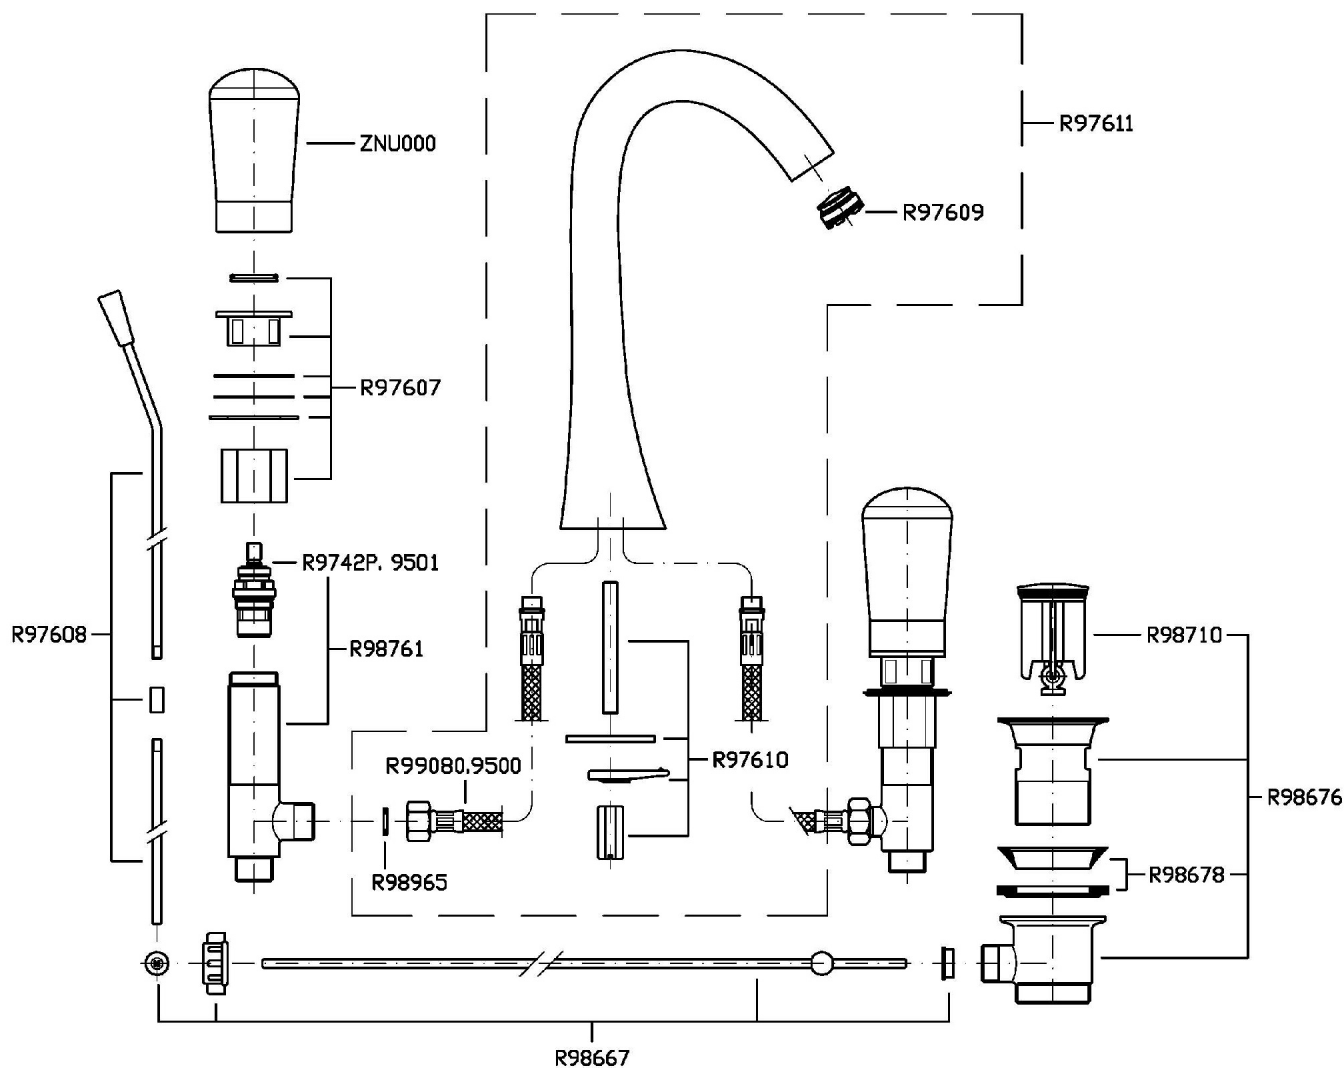

Disegno Complessivo / Overall Drawing

NUDE

ZNU393

Esplosi / Exploded

NUDE

ZNU393

Portate / Flowrates (lt/min)

PRESSIONE PRESSURE	1 BAR	2 BAR	3 BAR	4 BAR	5 BAR
LAVABO BASIN	4,4	6,4	8	9,1	10,1
P1					
P2					
P3					
P4					
P5					

NUDE

ZNU393

Pesi e Misure / Weights and Sizes

Peso (Kg) Weight (lb)	4,33 (Kg)	9,54 (lb)
Volume test (dc3) - (in3)	11,01 (dc3)	671,87 (in3)
h (mm) - (in)	90,00 (mm)	3,54 (in)
L1 (mm) - (in)	335,00 (mm)	13,19 (in)
L2 (mm) - (in)	365,00 (mm)	14,37 (in)