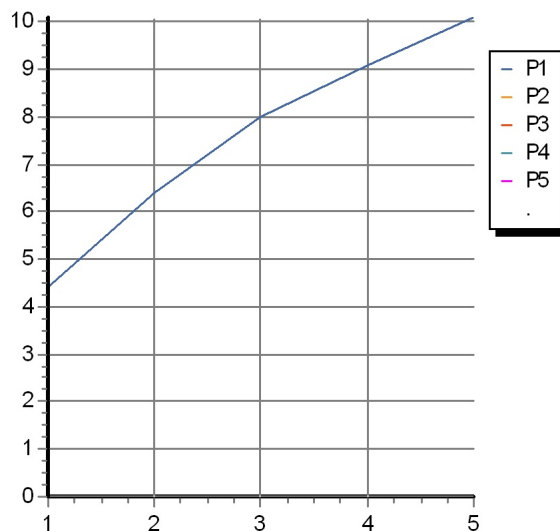

Disegno Complessivo / Overall Drawing

NUDE

ZNU393

Esplosi / Exploded

NUDE

ZNU393

Portate / Flowrates (lt/min)

PRESSIONE PRESSURE	1 BAR	2 BAR	3 BAR	4 BAR	5 BAR
LAVABO BASIN	4,4	6,4	8	9,1	10,1
P1					
P2					
P3					
P4					
P5					

NUDE

ZNU393

Pesi e Misure / Weights and Sizes

Peso (Kg) Weight (lb)	4,33 (Kg)	9,54 (lb)
Volume test (dc3) - (in3)	11,01 (dc3)	671,87 (in3)
h (mm) - (in)	90,00 (mm)	3,54 (in)
L1 (mm) - (in)	335,00 (mm)	13,19 (in)
L2 (mm) - (in)	365,00 (mm)	14,37 (in)