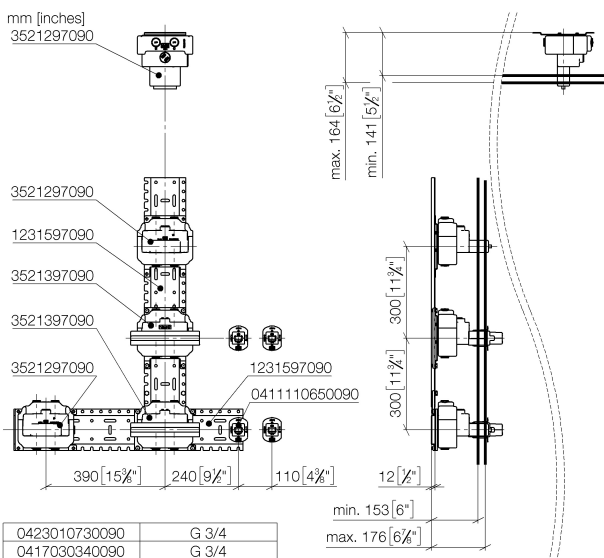

Душ - продукты скрытого монтажа  
**VERTICAL SHOWER<sup>ATT</sup> Массажный душ -**  
 Артикульный номер: 35 291 970 90

- комплект предварительного монтажа
- 5x комплект предварительного монтажа eVALVE**
- 1x комплект предварительного монтажа для электронных элементов управления (SMART TOOLS)**
- 4x розетка для скрытого монтажа, для установки в фальшштене
- 3x xGRID монтажные шины вместе с комплектом крепежа**

**размерный чертеж**

Все величины в мм / дюймах = мм x 0,0394