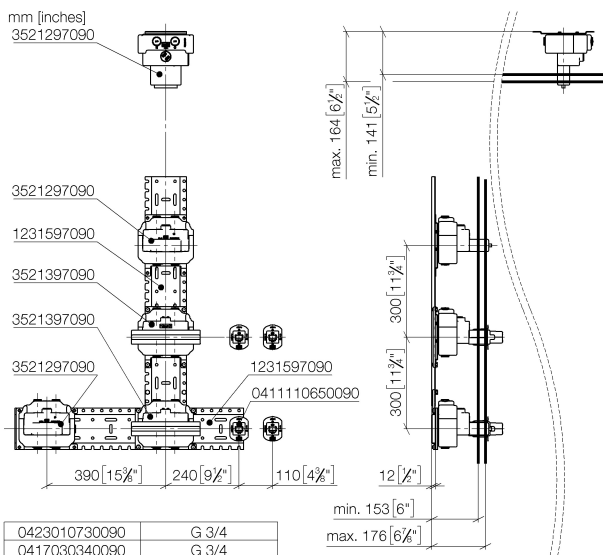

Душ - продукты скрытого монтажа
VERTICAL SHOWER^{ATT} Массажный душ -
Артикульный номер: 35 291 970 90

- комплект предварительного монтажа
- 5x комплект предварительного монтажа eVALVE**
- 1x комплект предварительного монтажа для электронных элементов управления (SMART TOOLS)**
- 4x розетка для скрытого монтажа, для установки в фальшштене
- 3x xGRID монтажные шины вместе с комплектом крепежа**

размерный чертёж

Все величины в мм / дюймах = мм x 0,0394

Душ - продукты скрытого монтажа
VERTICAL SHOWER^{ATT} Массажный душ -
Артикульный номер: 35 291 970 90