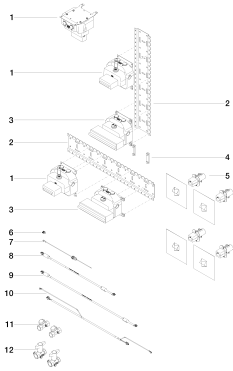

Душ - продукты скрытого монтажа
VERTICAL SHOWER^{ATT} Массажный душ -
Артикульный номер: 35 291 970 90

Спецификация запасных частей

№	Артикульный №	Наименование	Расходуемое кол-во