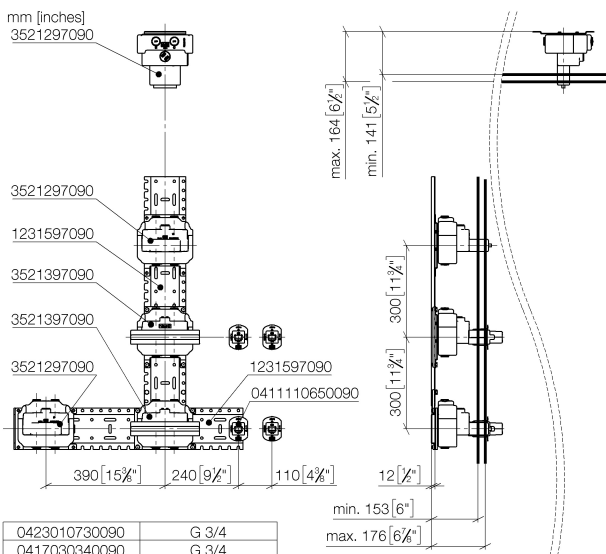

Душ - продукты скрытого монтажа
VERTICAL SHOWER^{ATT} Массажный душ -
 Артикульный номер: 35 291 970 90

- комплект предварительного монтажа
- 5x комплект предварительного монтажа eVALVE**
- 1x комплект предварительного монтажа для электронных элементов управления (SMART TOOLS)**
- 4x розетка для скрытого монтажа, для установки в фальшштене
- 3x xGRID монтажные шины вместе с комплектом крепежа**

размерный чертёж

Все величины в мм / дюймах = мм x 0,0394

Душ - продукты скрытого монтажа
VERTICAL SHOWER^{ATT} Массажный душ -
Артикульный номер: 35 291 970 90

Душ - продукты скрытого монтажа
VERTICAL SHOWER^{ATT} Массажный душ -
Артикульный номер: 35 291 970 90