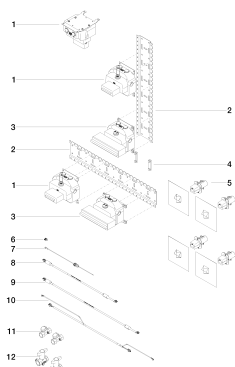

Душ - продукты скрытого монтажа
VERTICAL SHOWER^{ATT} Массажный душ -
 Артикульный номер: 35 291 970 90

Спецификация запасных частей

№	Артикульный №	Наименование	Расходуемое кол-во