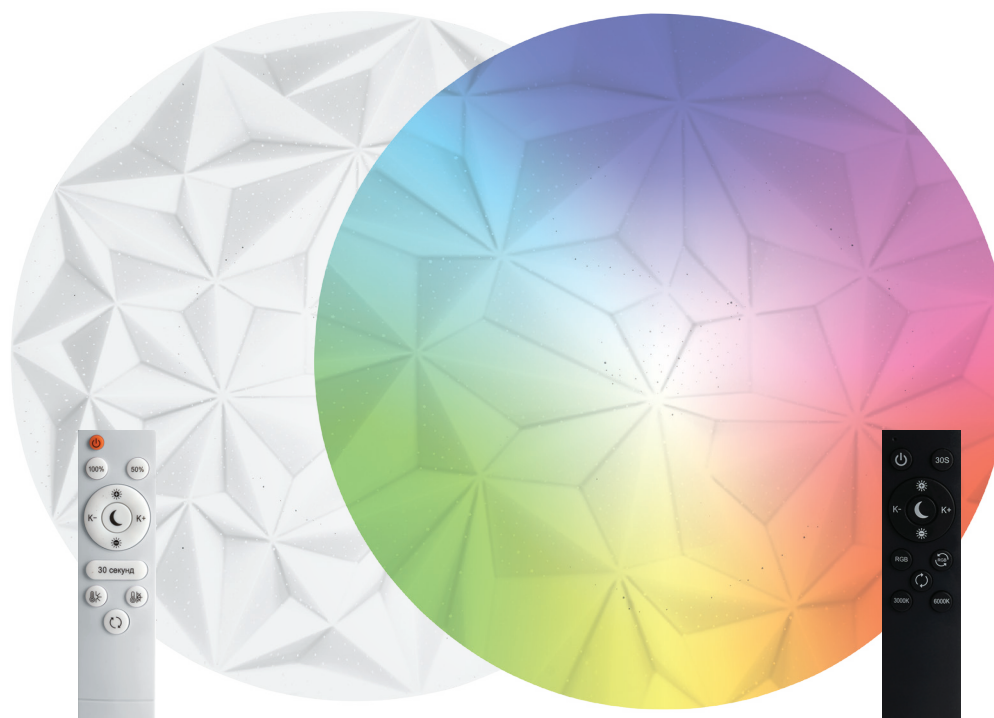

# AL7800

## НАКЛАДНЫЕ СВЕТОДИОДНЫЕ СВЕТИЛЬНИКИ

Feron

Компания Feron представляет классическую модель **AL7800** с эффектом звёздного неба в двух вариациях. Артикул 41746 имеет функции регулировки цветовой температуры и яркости, а 41747 помимо вышеупомянутых опций идёт с RGB подсветкой.

- Настраиваемые яркость освещения и цветовая температура
- Функция RGB, состоящая из 7 цветов, можно выбрать один из цветов, либо включить режим автоматической смены цветов RGB
- В комплекте пульт и батарейки
- Мощность светильника 90Вт
- Яркость до 8910 Лм

Модель	Артикул	Мощность	Эквивалент лампы накаливания	Цветовая температура	Световой поток	Материал рассеивателя	Освещаемая площадь	Цвет корпуса	Размеры	Размер основания
AL7800	41746	макс. 90Вт	4×100W	регулируемая (3000-6500K)	макс. 8910Лм	Матовый пластик, серия "Звёздное небо"	макс. 25м²	белый	Ø500×80мм	Ø450мм
	41747			регулируемая (RGB, 3000-6500K)						