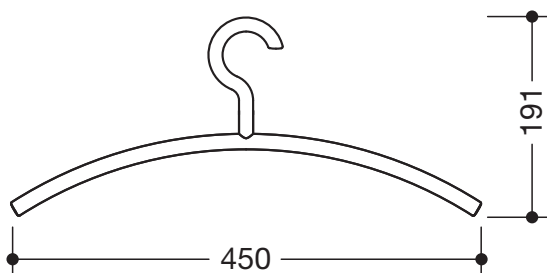

Abmessungen in mm

Farben

Polyamid, matt

Alternative Farben

Polyamid

Technische Änderungen vorbehalten, 07.03.2022

HEWI Heinrich Wilke GmbH
Postfach 1260
D-34442 Bad Arolsen

Telefon: +49 5691 82-0
Telefax: +49 5691 82-319

info@hewi.de
www.hewi.com