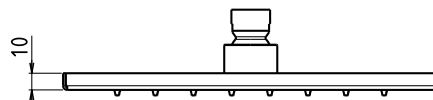

Réf. **82.015**

Réf. **82.016**

Réf. **82.017**

Pomme de tête carrée picots anticalcaire sans bras

CARACTÉRISTIQUES Réf. 82.015

Pomme de tête carrée 200x200 épaisseur 8,5mm picots anticalcaire sans bras

Square shower head 200 x 200 thickness 8,5 mm anti limestone nozzles without arm

CARACTÉRISTIQUES Réf. 82.016

Pomme de tête carrée 300x300 épaisseur 8,5mm picots anticalcaire sans bras

Square shower head 300 x 300 thickness 8,5 mm anti limestone nozzles without arm

CARACTÉRISTIQUES Réf. 82.017

Pomme de tête carrée 400x400 épaisseur 8,5mm picots anticalcaire sans bras

Square shower head 400 x 400 thickness 8,5 mm anti limestone nozzles without arm

FINITION USUELLE

IB Inox Brillant
Glossy Stainless Steel