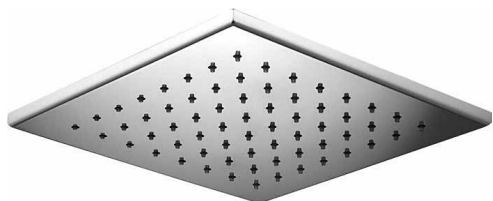

Réf. **82.015**

Réf. **82.016**

Réf. **82.017**

Pomme de tête carrée picots anticalcaire sans bras

CARACTÉRISTIQUES Réf. 82.015

Pomme de tête carrée 200x200 épaisseur 8,5mm picots anticalcaire sans bras

Square shower head 200 x 200 thickness 8,5 mm anti limestone nozzles without arm

CARACTÉRISTIQUES Réf. 82.016

Pomme de tête carrée 300x300 épaisseur 8,5mm picots anticalcaire sans bras

Square shower head 300 x 300 thickness 8,5 mm anti limestone nozzles without arm

CARACTÉRISTIQUES Réf. 82.017

Pomme de tête carrée 400x400 épaisseur 8,5mm picots anticalcaire sans bras

Square shower head 400 x 400 thickness 8,5 mm anti limestone nozzles without arm

FINITION USUELLE

IB Inox Brillant
Glossy Stainless Steel