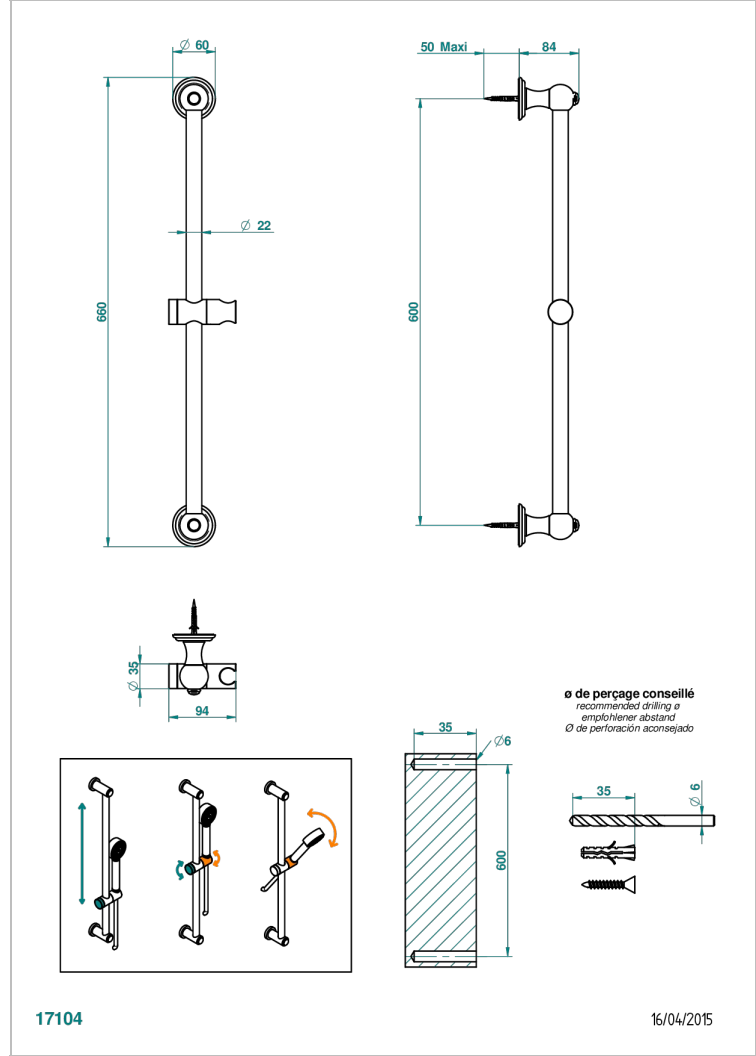

AMBOISE С ЛАЗУРИТОМ

A1K-258

Штанга для душа 60 см

THG[®]
PARIS

ХАРАКТЕРИСТИКИ

- Amboise с лазуритом
- Штанга для душа 60 см

ДОСТУПНЫЕ ВАРИАНТЫ ПОКРЫТИЙ

Blush PVD - H62
Graphite PVD - H64
Matt Umber PVD - H67
Matt blush PVD - H60
Matt graphite PVD - H65
Umber PVD - H66

Аранья (чёрный никель) - D24
Золото - F01
Матовое золото - F07
Матовое светлое золото - F31
Матовый никель - C01
Матовый хром - C02

Никель - B01
Покрытие PVD бронза - F33
Покрытие PVD золотистый цвет - H52
Покрытие PVD латунь - H49
Покрытие PVD матовая бронза - F34
Покрытие PVD матовая латунь - H50