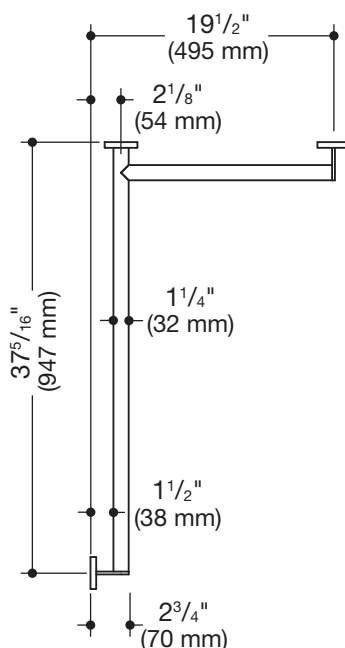

Dusch-, Wannenhandlauf 900.35.16140

- waagrecht angeordnete, im rechten Winkel verbundene Stangen mit Befestigungsrosetten
- Ausführung rechts
- waagrechte Längen 37 5/16 inch x 19 1/2 inch (947 x 495 mm), 2 3/4 inch (70 mm) tief
- Stangendurchmesser 1 1/4 inch (32 mm), Rohrstärke 1/16 inch (2 mm), Rosettendurchmesser 2 3/4 inch (70 mm)
- belastbar bis 330 lbs (150 kg)
- aus hochwertigem Edelstahl, verchromt
- reduzierte Anzahl Befestigungsrosetten durch innovative Eckverbindung
- inklusive korrosionsfreiem und geprüfem HEWI Befestigungsmaterial zur Wandmontage sowie Dichtband zur Abdichtung der Bohrpunkte
- erfüllt die Anforderungen nach 2010 ADA Standards und ICC/ANSI A117.1-2017

Abbildung ähnlich

Abmessungen in mm

Oberfläche

Chr

Alternative Oberflächen

XA

DX

DC