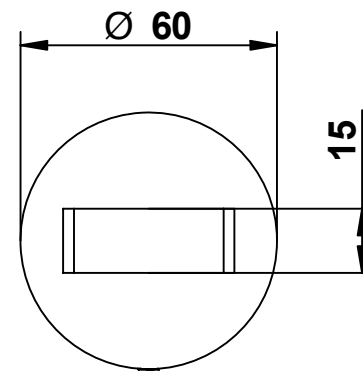

Cod. 997/22
Complementi

Bocca incasso mm. 210

Built-in 210 mms. bath spout

bongio

Mario Bongio s.r.l.
Via Aldo Moro, 2
28017 San Maurizio d'Opaglio (NO) - Italy
tel: +39 0322 967248 fax: +39 0322 950012
www.bongio.com

Cod. 997/16
Complementi

Bocca incasso mm. 150

Built-in 150 mms. bath spout

© Copyright of Bongio s.r.l.

bongio

Mario Bongio s.r.l.
Via Aldo Moro, 2
28017 San Maurizio d'Opaglio (NO) - Italy
tel: +39 0322 967248 fax: +39 0322 950012
www.bongio.com