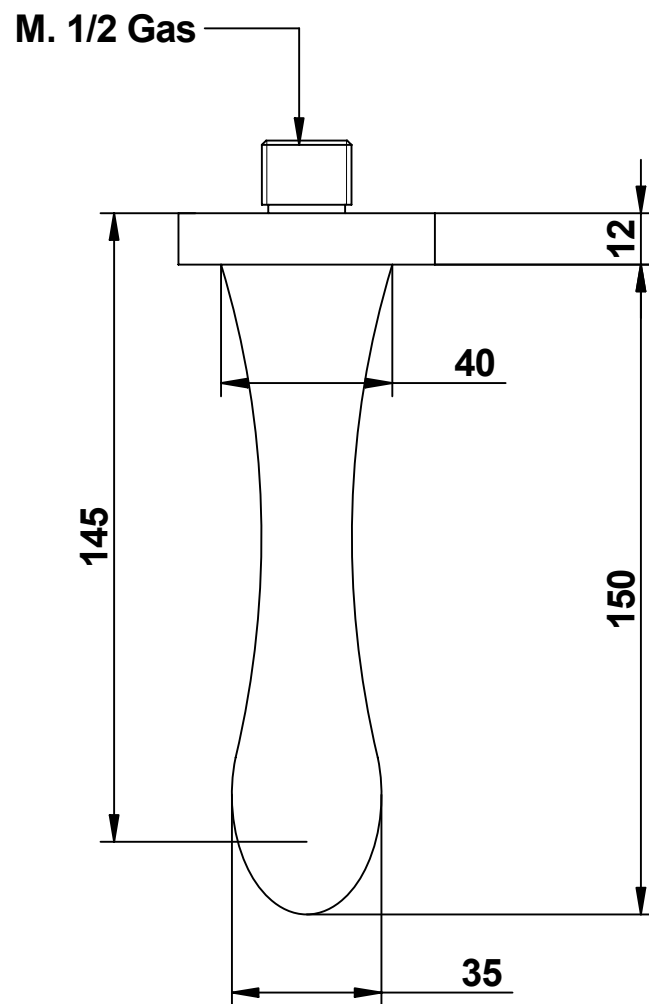

Cod. 997/22
Complementi

Bocca incasso mm. 210

Built-in 210 mms. bath spout

bongio

Mario Bongio s.r.l.
Via Aldo Moro, 2
28017 San Maurizio d'Opaglio (NO) - Italy
tel: +39 0322 967248 fax: +39 0322 950012
www.bongio.com

Cod. 997/16
Complementi

Bocca incasso mm. 150

Built-in 150 mms. bath spout

© Copyright of Bongio s.r.l.

bongio

Mario Bongio s.r.l.
Via Aldo Moro, 2
28017 San Maurizio d'Opaglio (NO) - Italy
tel: +39 0322 967248 fax: +39 0322 950012
www.bongio.com