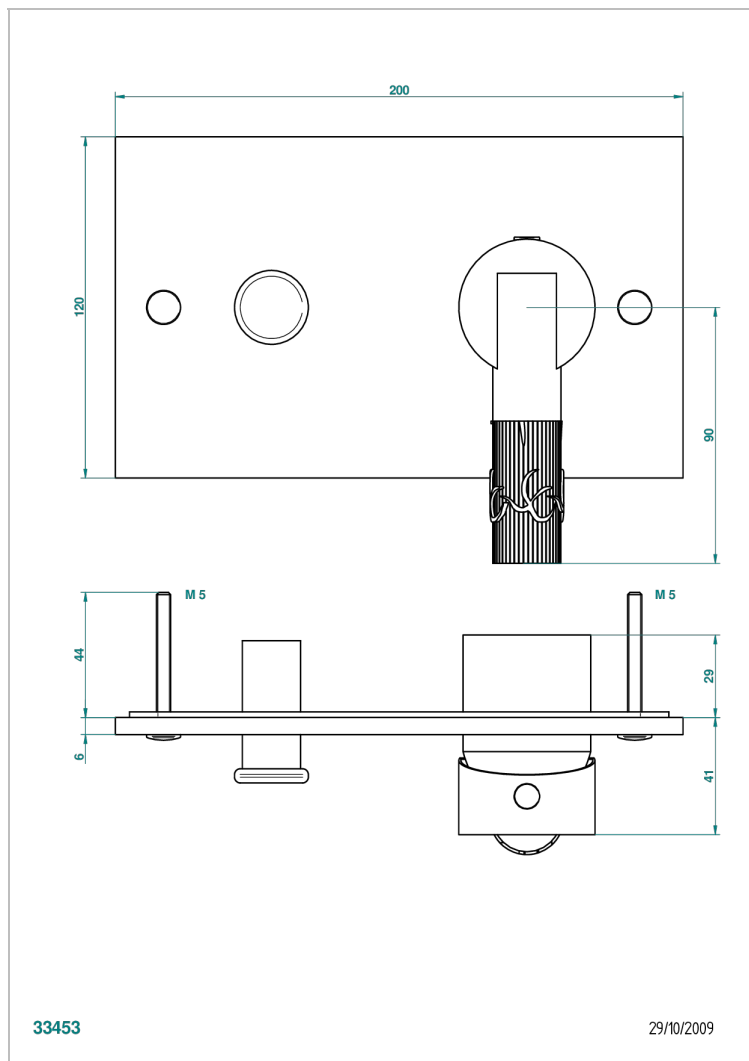

ВАМБОУ С ХРУСТАЛЕМ ЯНТАРНОГО ЦВЕТА

A34-6550B

THG[®]
PARIS

Внешняя часть смесителя для душа однорычажного встраиваемого в стену с переключателем 6550

ХАРАКТЕРИСТИКИ

- Bambou с хрусталём янтарного цвета
- Внешняя часть смесителя для душа однорычажного встраиваемого в стену с переключателем 6550

СВЯЗАННЫЕ ТОВАРНЫЕ ПОЗИЦИИ

- Ref. G00-6550A Внутренняя часть смесителя для душа однорычажного встраиваемого в стену с переключателем 6550 - 2 входа 1/2" - 2 выхода 1/2"

ДОСТУПНЫЕ ВАРИАНТЫ ПОКРЫТИЙ

Blush PVD - H62
Graphite PVD - H64
Matt Umber PVD - H67
Matt blush PVD - H60
Matt graphite PVD - H65
Umber PVD - H66