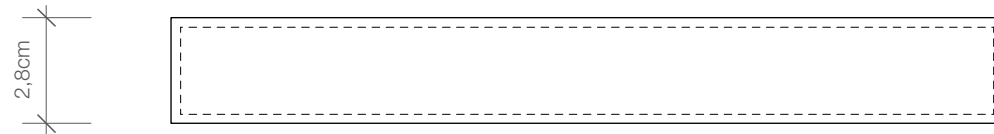

BROWNIE

TAB M

Tablett mittel
Tray medium

M 1 : 2

2,8 . 22 . 10,5cm

Kunstleder

Weiß
Dunkelbraun
Schwarz

Artificial leather

White

Dark Brown

Black

Alle Angaben ohne Gewähr.
Maß und Modelländerungen
vorbehalten.
*All information without engagement.
Measurement and changes
conditionally.*