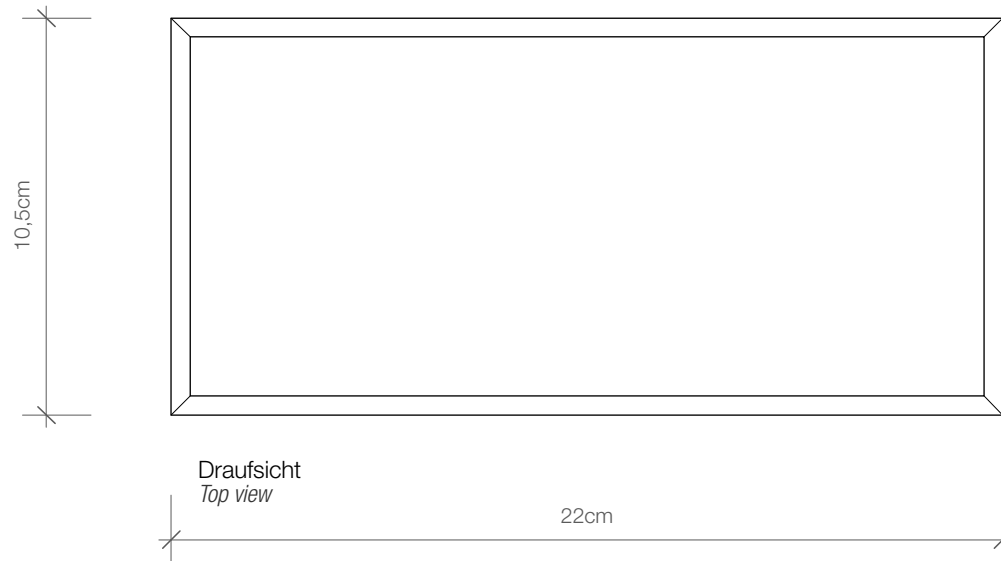

BROWNIE

TAB M

Tablett mittel
Tray medium

M 1 : 2

2,8 . 22 . 10,5cm

Kunstleder

Weiß
Dunkelbraun
Schwarz

Artificial leather

White

Dark Brown

Black

Alle Angaben ohne Gewähr.
Maß und Modelländerungen
vorbehalten.
*All information without engagement.
Measurement and changes
conditionally.*