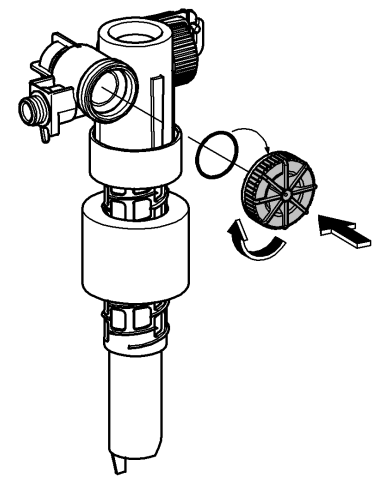

13

14

15

	X	Y	Z
 6 l	65 mm	>18 mm	105 mm
 3,5 l	78 mm	0 mm	105 mm
 > 6 l	78 mm	0 mm	105 mm
 4 l	78 mm	0 mm	105 mm

D

Grohe Deutschland
Vertriebs GmbH
Zur Porta 9
32457 Porta Westfalica
Tel.: +49 571 3989-333
Fax: +49 571 3989-999