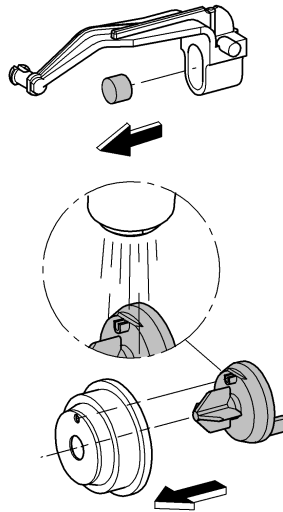

13

14

15

	X	Y	Z
 6 l	65 mm	>18 mm	105 mm
 3,5 l	78 mm	0 mm	105 mm
 > 6 l	78 mm	0 mm	105 mm
 4 l	78 mm	0 mm	105 mm

D

Grohe Deutschland
Vertriebs GmbH
Zur Porta 9
32457 Porta Westfalica
Tel.: +49 571 3989-333
Fax: +49 571 3989-999