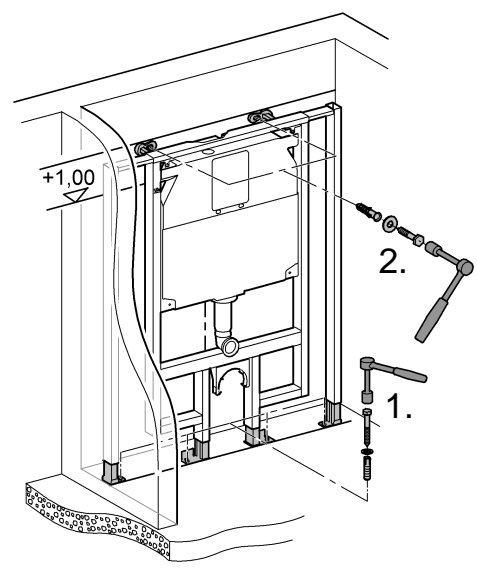

13

14

15

	X	Y	Z
 6 l	65 mm	>18 mm	105 mm
 3,5 l	78 mm	0 mm	105 mm
 > 6 l	78 mm	0 mm	105 mm
 4 l	78 mm	0 mm	105 mm

D

Grohe Deutschland
Vertriebs GmbH
Zur Porta 9
32457 Porta Westfalica
Tel.: +49 571 3989-333
Fax: +49 571 3989-999