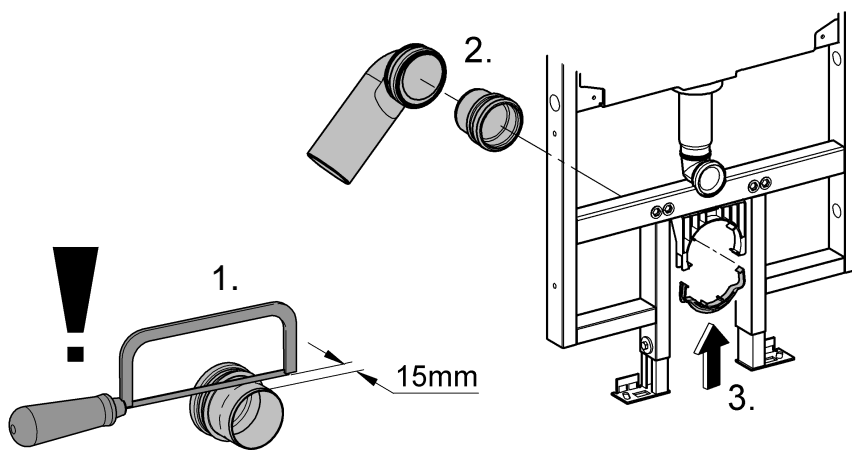

13

14

15

	X	Y	Z
 6 l	65 mm	>18 mm	105 mm
 3,5 l	78 mm	0 mm	105 mm
 > 6 l	78 mm	0 mm	105 mm
 4 l	78 mm	0 mm	105 mm

D

Grohe Deutschland
Vertriebs GmbH
Zur Porta 9
32457 Porta Westfalica
Tel.: +49 571 3989-333
Fax: +49 571 3989-999