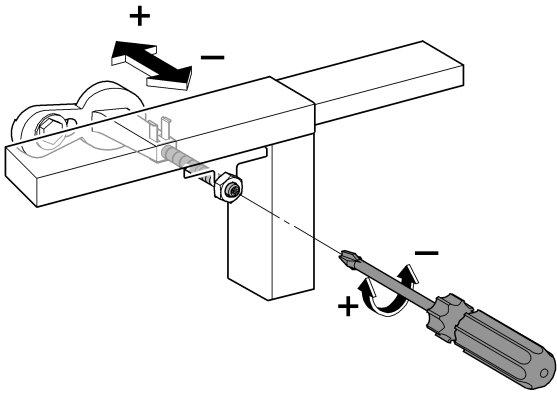

13

14

15

	X	Y	Z
 6 l	65 mm	>18 mm	105 mm
 3,5 l	78 mm	0 mm	105 mm
 > 6 l	78 mm	0 mm	105 mm
 4 l	78 mm	0 mm	105 mm

D

Grohe Deutschland
Vertriebs GmbH
Zur Porta 9
32457 Porta Westfalica
Tel.: +49 571 3989-333
Fax: +49 571 3989-999