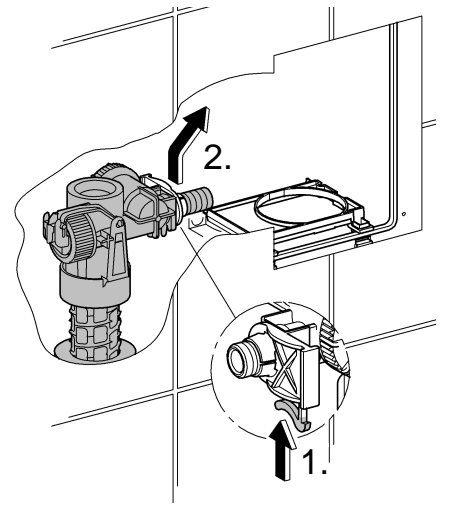

13

14

15

	X	Y	Z
 6 l	65 mm	>18 mm	105 mm
 3,5 l	78 mm	0 mm	105 mm
 > 6 l	78 mm	0 mm	105 mm
 4 l	78 mm	0 mm	105 mm

D

Grohe Deutschland
Vertriebs GmbH
Zur Porta 9
32457 Porta Westfalica
Tel.: +49 571 3989-333
Fax: +49 571 3989-999