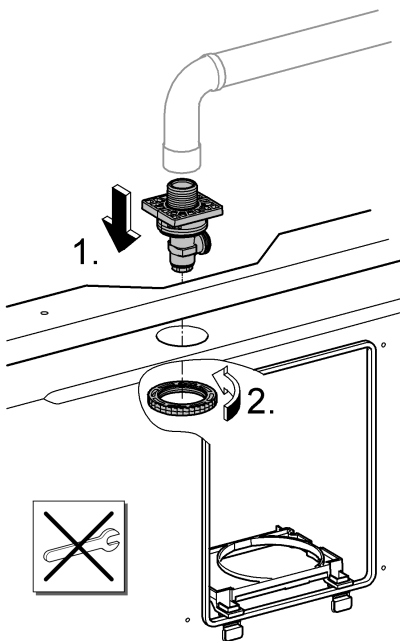

13

14

15

	X	Y	Z
 6 l	65 mm	>18 mm	105 mm
 3,5 l	78 mm	0 mm	105 mm
 > 6 l	78 mm	0 mm	105 mm
 4 l	78 mm	0 mm	105 mm

D

Grohe Deutschland
Vertriebs GmbH
Zur Porta 9
32457 Porta Westfalica
Tel.: +49 571 3989-333
Fax: +49 571 3989-999