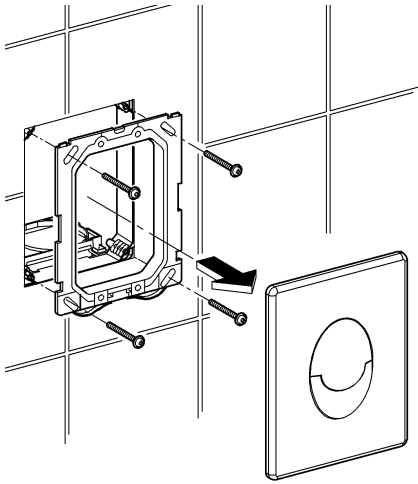

13

14

15

	X	Y	Z
 6 l	65 mm	>18 mm	105 mm
 3,5 l	78 mm	0 mm	105 mm
 > 6 l	78 mm	0 mm	105 mm
 4 l	78 mm	0 mm	105 mm

D

Grohe Deutschland
Vertriebs GmbH
Zur Porta 9
32457 Porta Westfalica
Tel.: +49 571 3989-333
Fax: +49 571 3989-999