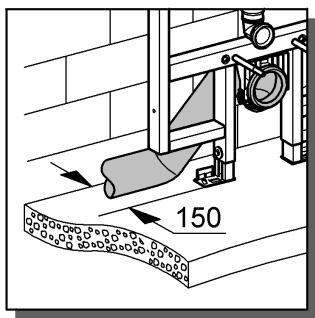

13

14

15

	X	Y	Z
 6 l	65 mm	>18 mm	105 mm
 3,5 l	78 mm	0 mm	105 mm
 > 6 l	78 mm	0 mm	105 mm
 4 l	78 mm	0 mm	105 mm

D

Grohe Deutschland
Vertriebs GmbH
Zur Porta 9
32457 Porta Westfalica
Tel.: +49 571 3989-333
Fax: +49 571 3989-999