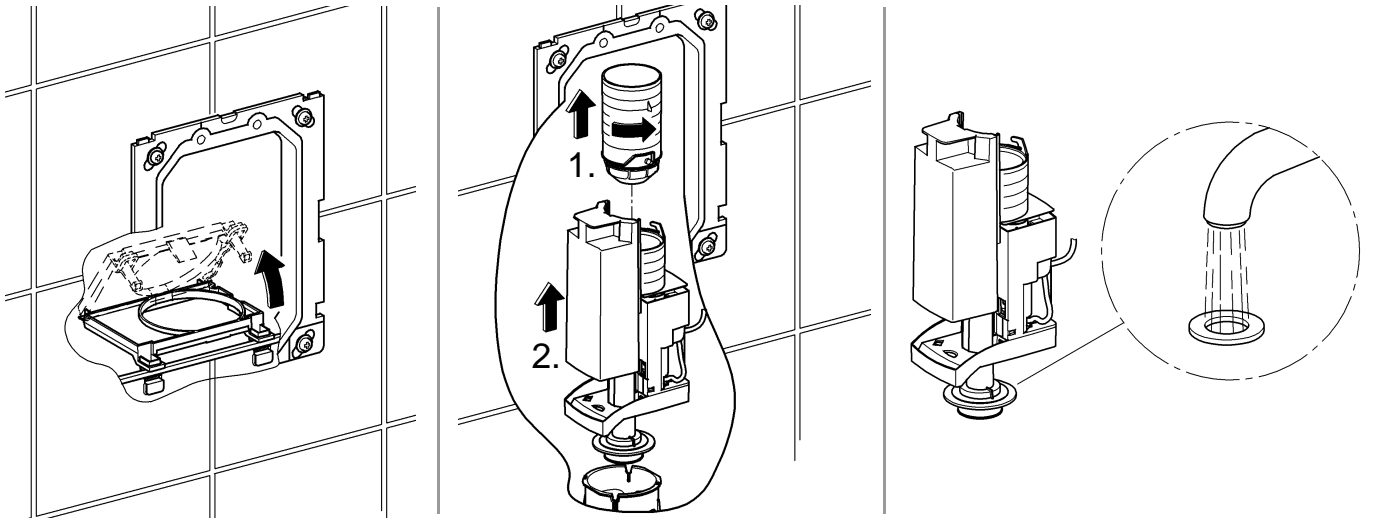

13

14

15

	X	Y	Z
 6 l	65 mm	>18 mm	105 mm
 3,5 l	78 mm	0 mm	105 mm
 > 6 l	78 mm	0 mm	105 mm
 4 l	78 mm	0 mm	105 mm

D

Grohe Deutschland
Vertriebs GmbH
Zur Porta 9
32457 Porta Westfalica
Tel.: +49 571 3989-333
Fax: +49 571 3989-999