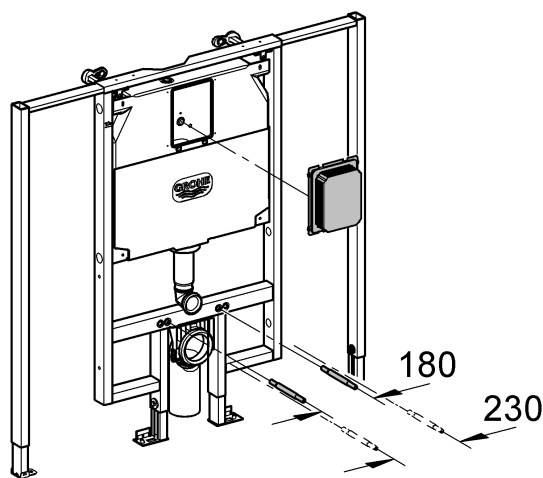

13

14

15

	X	Y	Z
 6 l	65 mm	>18 mm	105 mm
 3,5 l	78 mm	0 mm	105 mm
 > 6 l	78 mm	0 mm	105 mm
 4 l	78 mm	0 mm	105 mm

D

Grohe Deutschland
Vertriebs GmbH
Zur Porta 9
32457 Porta Westfalica
Tel.: +49 571 3989-333
Fax: +49 571 3989-999