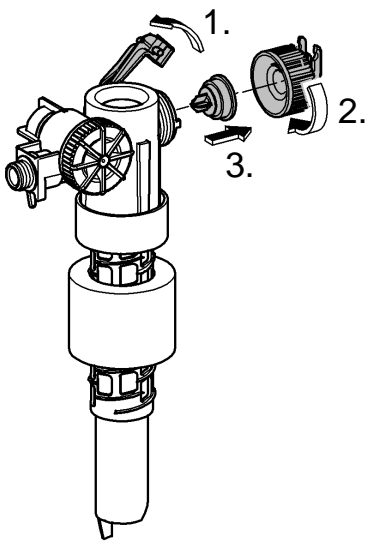

13

14

15

	X	Y	Z
 6 l	65 mm	>18 mm	105 mm
 3,5 l	78 mm	0 mm	105 mm
 > 6 l	78 mm	0 mm	105 mm
 4 l	78 mm	0 mm	105 mm

D

Grohe Deutschland
Vertriebs GmbH
Zur Porta 9
32457 Porta Westfalica
Tel.: +49 571 3989-333
Fax: +49 571 3989-999