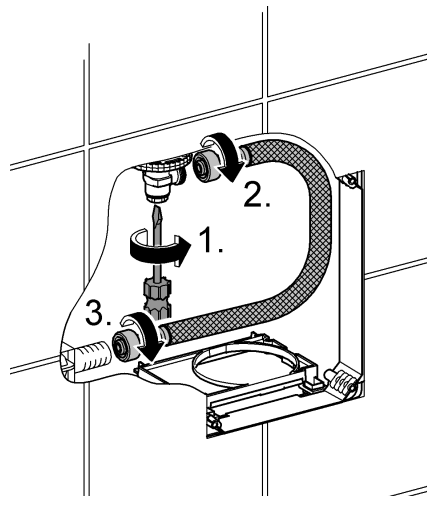

13

14

15

	X	Y	Z
 6 l	65 mm	>18 mm	105 mm
 3,5 l	78 mm	0 mm	105 mm
 > 6 l	78 mm	0 mm	105 mm
 4 l	78 mm	0 mm	105 mm

D

Grohe Deutschland
Vertriebs GmbH
Zur Porta 9
32457 Porta Westfalica
Tel.: +49 571 3989-333
Fax: +49 571 3989-999