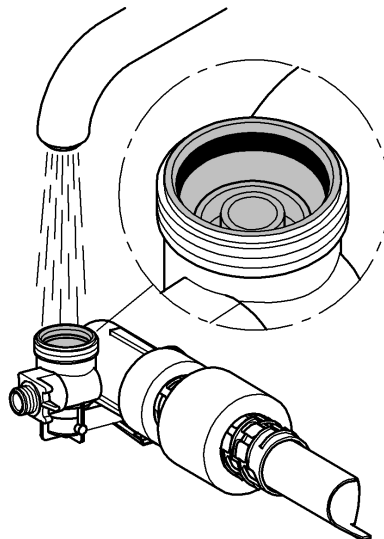

13

14

15

	X	Y	Z
 6 l	65 mm	>18 mm	105 mm
 3,5 l	78 mm	0 mm	105 mm
 > 6 l	78 mm	0 mm	105 mm
 4 l	78 mm	0 mm	105 mm

D

Grohe Deutschland
Vertriebs GmbH
Zur Porta 9
32457 Porta Westfalica
Tel.: +49 571 3989-333
Fax: +49 571 3989-999