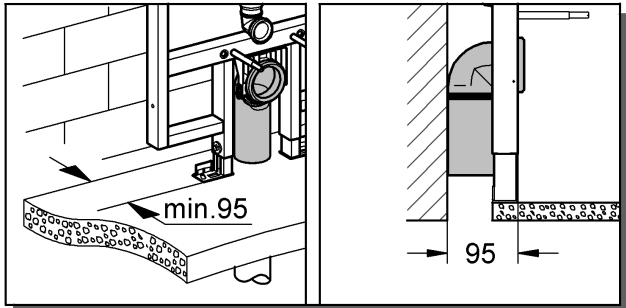

13

14

15

	X	Y	Z
 6 l	65 mm	>18 mm	105 mm
 3,5 l	78 mm	0 mm	105 mm
 > 6 l	78 mm	0 mm	105 mm
 4 l	78 mm	0 mm	105 mm

D

Grohe Deutschland
Vertriebs GmbH
Zur Porta 9
32457 Porta Westfalica
Tel.: +49 571 3989-333
Fax: +49 571 3989-999