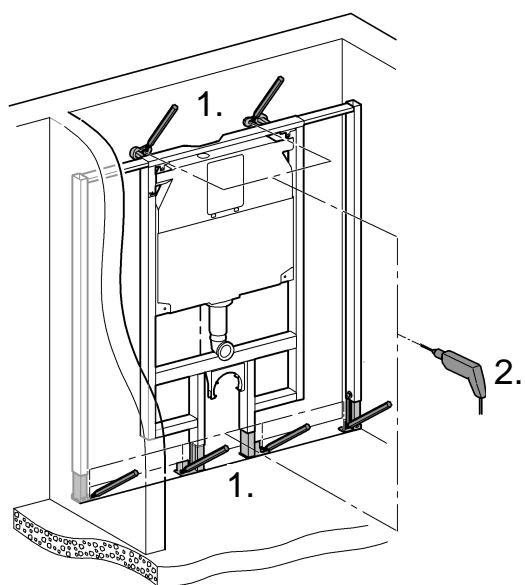

13

14

15

	X	Y	Z
 6 l	65 mm	>18 mm	105 mm
 3,5 l	78 mm	0 mm	105 mm
 > 6 l	78 mm	0 mm	105 mm
 4 l	78 mm	0 mm	105 mm

D

Grohe Deutschland
Vertriebs GmbH
Zur Porta 9
32457 Porta Westfalica
Tel.: +49 571 3989-333
Fax: +49 571 3989-999