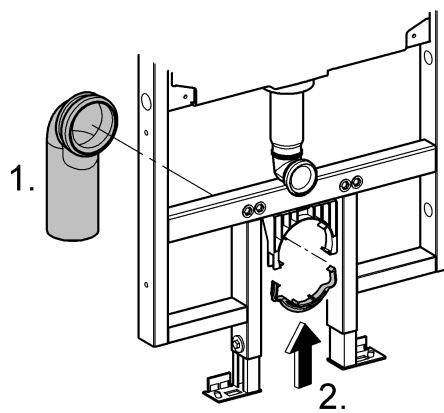

13

14

15

	X	Y	Z
 6 l	65 mm	>18 mm	105 mm
 3,5 l	78 mm	0 mm	105 mm
 > 6 l	78 mm	0 mm	105 mm
 4 l	78 mm	0 mm	105 mm

D

Grohe Deutschland
Vertriebs GmbH
Zur Porta 9
32457 Porta Westfalica
Tel.: +49 571 3989-333
Fax: +49 571 3989-999