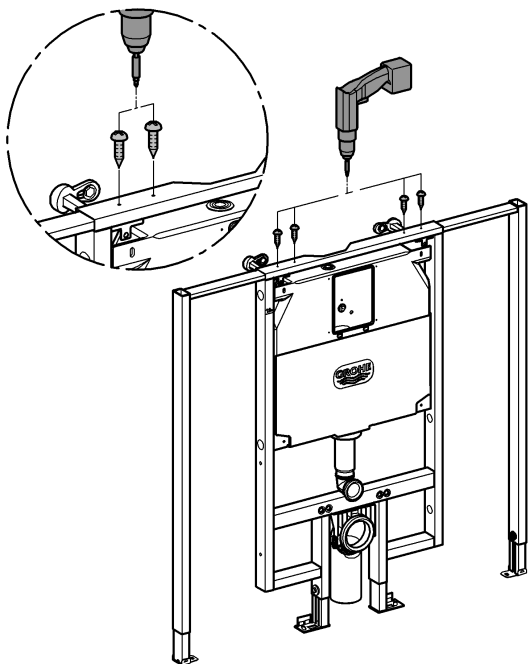

13

14

15

	X	Y	Z
 6 l	65 mm	>18 mm	105 mm
 3,5 l	78 mm	0 mm	105 mm
 > 6 l	78 mm	0 mm	105 mm
 4 l	78 mm	0 mm	105 mm

D

Grohe Deutschland
Vertriebs GmbH
Zur Porta 9
32457 Porta Westfalica
Tel.: +49 571 3989-333
Fax: +49 571 3989-999