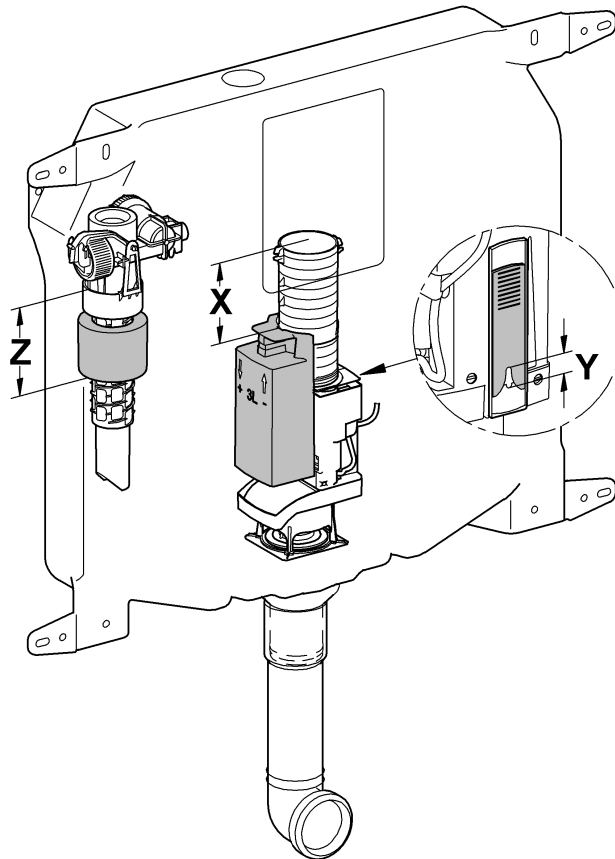

13

14

15

	X	Y	Z
 6 l	65 mm	>18 mm	105 mm
 3,5 l	78 mm	0 mm	105 mm
 > 6 l	78 mm	0 mm	105 mm
 4 l	78 mm	0 mm	105 mm

D

Grohe Deutschland
Vertriebs GmbH
Zur Porta 9
32457 Porta Westfalica
Tel.: +49 571 3989-333
Fax: +49 571 3989-999