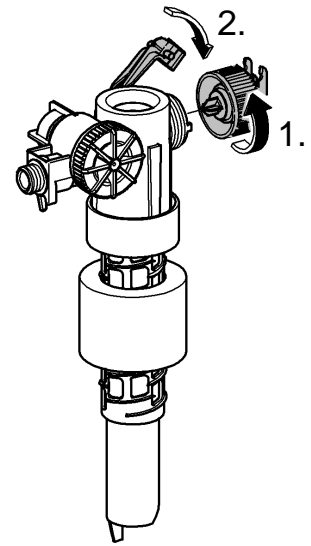

13

14

15

	X	Y	Z
 6 l	65 mm	>18 mm	105 mm
 3,5 l	78 mm	0 mm	105 mm
 > 6 l	78 mm	0 mm	105 mm
 4 l	78 mm	0 mm	105 mm

D

Grohe Deutschland
Vertriebs GmbH
Zur Porta 9
32457 Porta Westfalica
Tel.: +49 571 3989-333
Fax: +49 571 3989-999