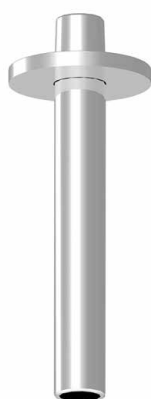

Réf. **92.560**

**Bras plafond + Rosace ronde contemporain**

**CARACTÉRISTIQUES**

Bras plafond + Rosace ronde contemporain  
*Ceiling arm + Round design flange*

**FINITION USUELLE**

**CH** Chrome  
Chrome