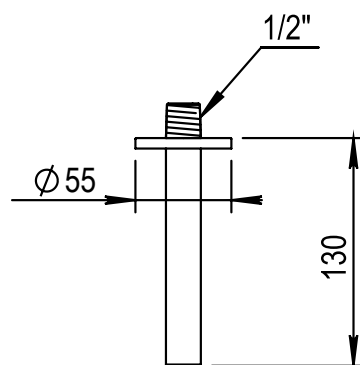

Réf. **92.560**

**Bras plafond + Rosace ronde contemporain**

**CARACTÉRISTIQUES**

Bras plafond + Rosace ronde contemporain  
*Ceiling arm + Round design flange*

**FINITION USUELLE**

**CH** Chrome  
Chrome