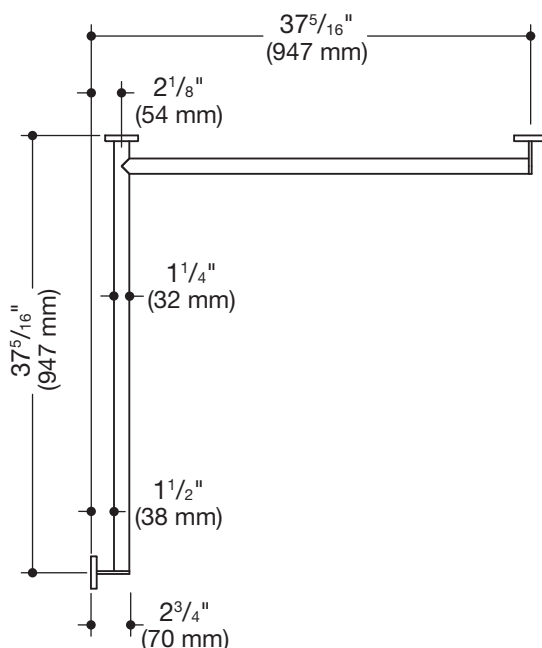

## Dusch-, Wannenhandlauf 900.35.16240

- waagrecht angeordnete, im rechten Winkel verbundene Stangen mit Befestigungsrosetten
- Ausführung rechts
- waagrechte Längen 37 5/16 inch (947 mm), 2 3/4 inch (70 mm) tief
- Stangendurchmesser 1 1/4 inch (32 mm), Rohrstärke 1/16 inch (2 mm), Rosettendurchmesser 2 3/4 inch (70 mm)
- belastbar bis 330 lbs (150 kg)
- aus hochwertigem Edelstahl, verchromt
- reduzierte Anzahl Befestigungsrosetten durch innovative Eckverbindung
- inklusive korrosionsfreiem und geprüfem HEWI Befestigungsmaterial zur Wandmontage sowie Dichtband zur Abdichtung der Bohrpunkte
- erfüllt die Anforderungen nach 2010 ADA Standards und ICC/ANSI A117.1-2017

Abbildung ähnlich

Abmessungen in mm

Oberfläche

Chr

Alternative Oberflächen

XA

DX

DC