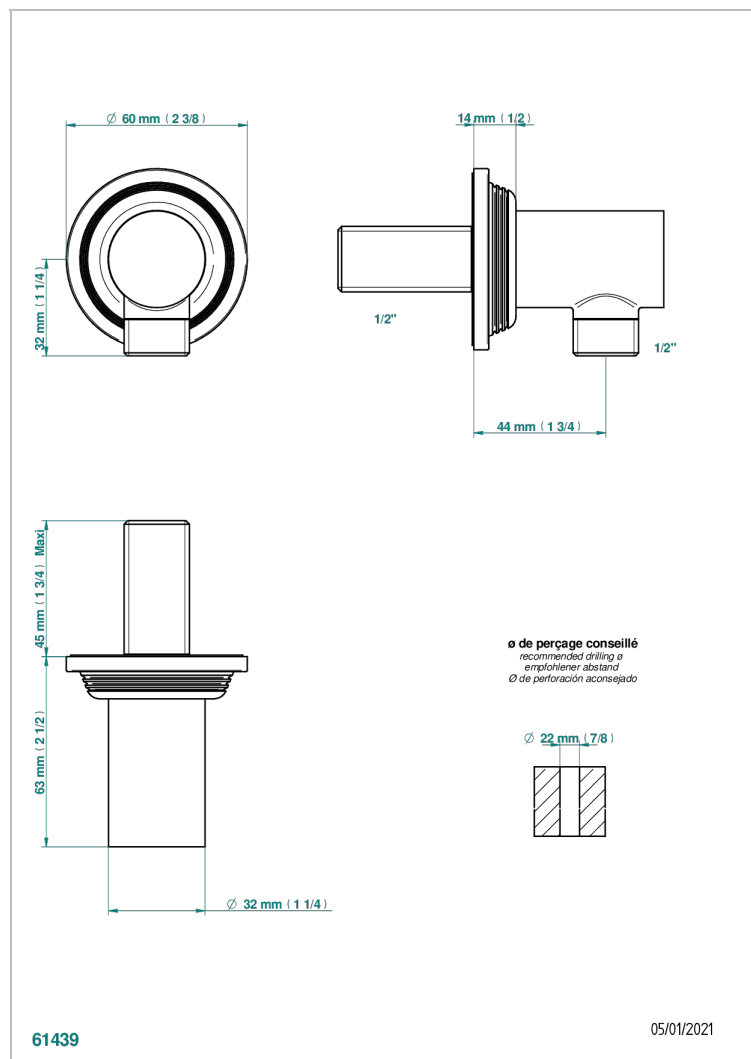

WEST COAST С РУЧКАМИ-РУКОЯТКАМИ С БЕЛЫМ ОНИКСОМ

THG[®]
PARIS

U9H-53E

Вывод 1/2" встраиваемый в стену

ХАРАКТЕРИСТИКИ

- West coast с ручками-рукоятками с белым ониксом
- Вывод 1/2" встраиваемый в стену

ДОСТУПНЫЕ ВАРИАНТЫ ПОКРЫТИЙ