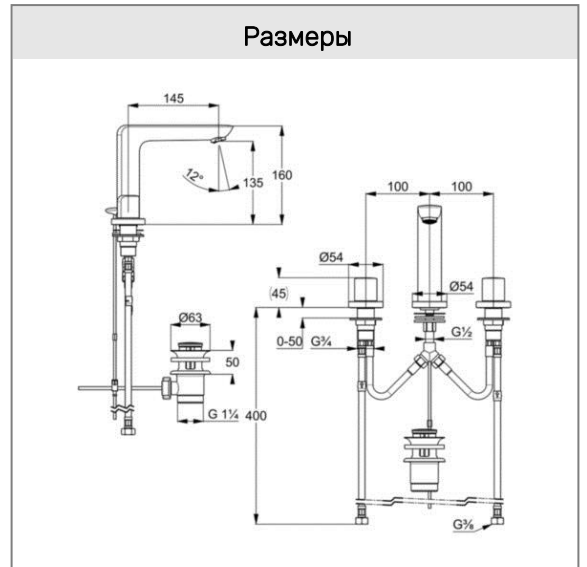

### KLUDI AMEO

смеситель на умывальник DN 15

**№ арт.:**

41 393 05 30

**Поверхн.:**

хром

**Описание:**

смеситель на умывальник DN 15  
монтаж на 3 отверстия  
расход воды 6 л/мин при давлении 3 бара  
аэратор s-pointer Eco PCA M 24 x 1  
неповоротный излив  
керамическая кран-букса 90°  
система быстрого монтажа  
гибкая подводка G 3/8  
донный клапан G 1 1/4

#### Размеры