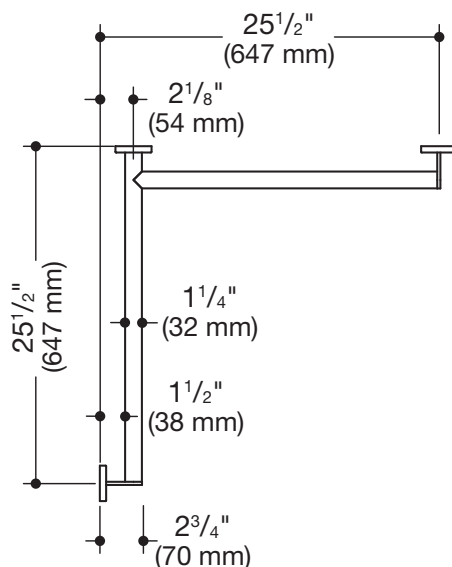

## Dusch-, Wannenhandlauf 900.35.16040

- waagrecht angeordnete, im rechten Winkel verbundene Stangen mit Befestigungsrosetten
- Ausführung rechts
- waagrechte Längen 25 1/2 inch (647 mm), 2 3/4 inch (70 mm) tief
- Stangendurchmesser 1 1/4 inch (32 mm), Rohrstärke 1/16 inch (2 mm), Rosettendurchmesser 2 3/4 inch (70 mm)
- belastbar bis 330 lbs (150 kg)
- aus hochwertigem Edelstahl, verchromt
- reduzierte Anzahl Befestigungsrosetten durch innovative Eckverbindung
- inklusive korrosionsfreiem und geprüfem HEWI Befestigungsmaterial zur Wandmontage sowie Dichtband zur Abdichtung der Bohrpunkte
- erfüllt die Anforderungen nach 2010 ADA Standards und ICC/ANSI A117.1-2017

Abbildung ähnlich

Abmessungen in mm

Oberfläche

Chr

Alternative Oberflächen

DX

DC

AY