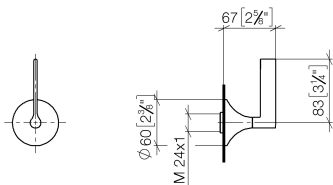

Душ - VAIA

Вентиль для скрытого монтажа запираение вправо 3/4" - платина матовая

Артикульный номер: 36 608 819-06

- розетка Ø 60 мм
- верхняя деталь с обрезным ходовым винтом и втулкой
- (ADA)

платина матовая

Для данного артикула требуются комплектующие.

размерный чертеж

mm [inches]

Все величины в мм / дюймах = мм x 0,0394

Душ - VAIA

Вентиль для скрытого монтажа запираение вправо 3/4" - платина матовая

Артикульный номер: 36 608 819-06

Душ - VAIA

Вентиль для скрытого монтажа запирание вправо 3/4" - платина матовая

Артикульный номер: 36 608 819-06

Другие варианты поверхностей

хром
36 608 819-00

платина
36 608 819-08

латунь сатинированная
36 608 819-28