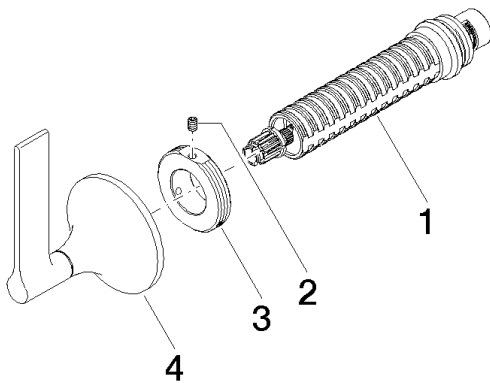

36 608 819-99

Другие поверхности по запросу (x-tra Service)

35 608 970 90

Клапан скрытого монтажа  
3/4" -

Душ - VAIA

Вентиль для скрытого монтажа запираение вправо 3/4" - платина матовая

Артикульный номер: 36 608 819-06

### Спецификация запасных частей

№	Артикульный №	Наименование	Расходуемое кол-во
1	90 90 03 127 00 90	Деталь верх запирание вправо 3/4" -	1
2	09 31 11 008 90	Крепление М4 х 6 мм -	1
3	09 21 02 163 90	Крепление Ø 42 х 18 мм -	1
4	90 20 80 015 00-06	Ручка 113 х 68 х 60 мм - платина матовая	1