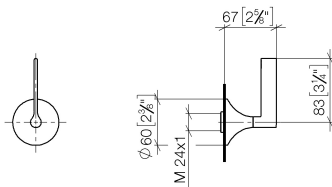

Душ - VAIA

Вентиль для скрытого монтажа запираение вправо 3/4" - платина матовая

Артикульный номер: 36 608 819-06

- розетка Ø 60 мм
- верхняя деталь с обрезным ходовым винтом и втулкой
- (ADA)

платина матовая

Для данного артикула требуются комплектующие.

размерный чертеж

mm [inches]

Все величины в мм / дюймах = мм x 0,0394

Душ - VAIA

Вентиль для скрытого монтажа запираение вправо 3/4" - платина матовая

Артикульный номер: 36 608 819-06

### Спецификация запасных частей

№	Артикульный №	Наименование	Расходуемое кол-во
1	90 90 03 127 00 90	Деталь верх запирание вправо 3/4" -	1
2	09 31 11 008 90	Крепление М4 х 6 мм -	1
3	09 21 02 163 90	Крепление Ø 42 х 18 мм -	1
4	90 20 80 015 00-06	Ручка 113 х 68 х 60 мм - платина матовая	1