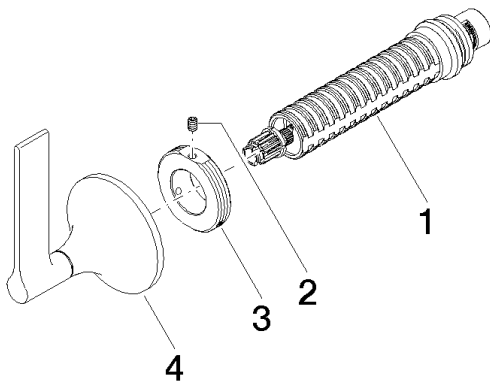

Душ - VAIA

Вентиль для скрытого монтажа запираение вправо 3/4" - платина матовая

Артикульный номер: 36 608 819-06

Спецификация запасных частей

№	Артикульный №	Наименование	Расходуемое кол-во
1	90 90 03 127 00 90	Деталь верха запирание вправо 3/4" -	1
2	09 31 11 008 90	Крепление М4 х 6 мм -	1
3	09 21 02 163 90	Крепление Ø 42 х 18 мм -	1
4	90 20 80 015 00-06	Ручка 113 х 68 х 60 мм - платина матовая	1