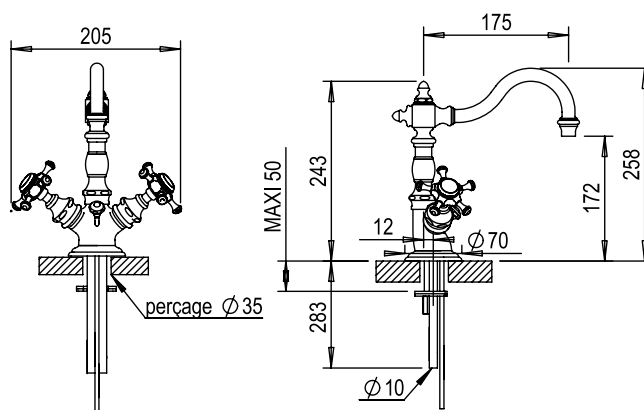

Réf. **06.208**

Mélangeur lavabo monotrou avec vidage manuel à tirette

CARACTÉRISTIQUES

Mélangeur lavabo monotrou avec vidage manuel à tirette
Monobloc basin mixer with pop-up waste

16 ACC LY 712

FINITIONS USUELLES