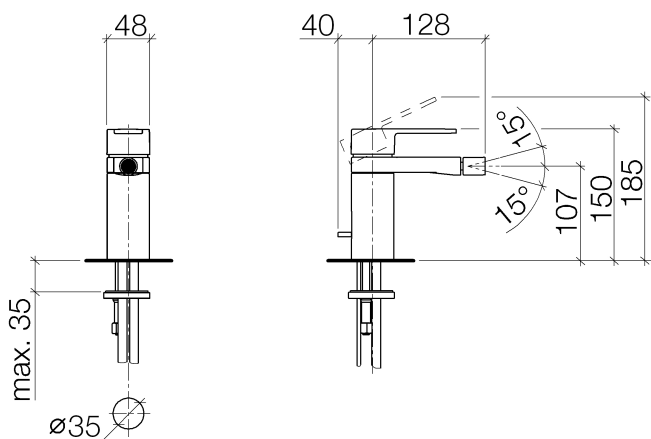

Биде - JUST

Смеситель для биде однорычажный со сливным гарнитуром - хром

Артикульный номер: 33 600 965-00

- вылет 128 мм
- шаровой шарнир с углом поворота 15° (во всех направлениях)
- высота смесителя 150 мм
- высота до аэратора 107 мм
- диаметр сверлёного отверстия 35 мм
- 2х напорный шланг М 10 x 1 винченный, испытанный на герметичность
- расход макс. 3,8 л/мин
- Группа смесителей согл. DIN 4109: 1
- (ADA)

хром

размерный чертёж

Все величины в мм / дюймах = мм x 0,0394