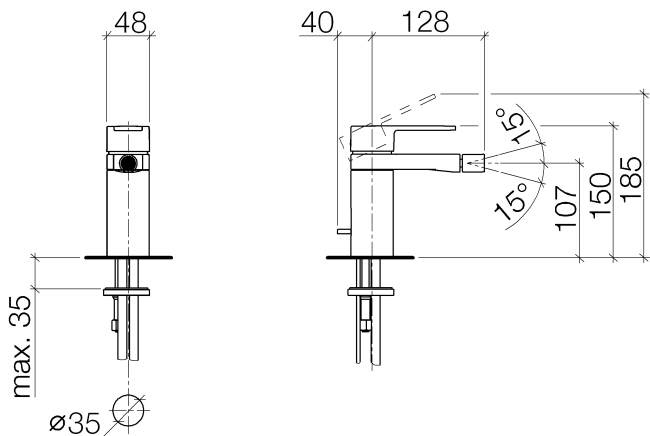

## Биде - JUST

Смеситель для биде однорычажный со сливным гарнитуром - хром

Артикульный номер: 33 600 965-00

- вылет 128 мм
- шаровой шарнир с углом поворота 15° (во всех направлениях)
- высота смесителя 150 мм
- высота до аэратора 107 мм
- диаметр сверлёного отверстия 35 мм
- 2х напорный шланг М 10 х 1 ввинченный, испытанный на герметичность
- расход макс. 3,8 л/мин
- Группа смесителей согл. DIN 4109: 1
- (ADA)

## размерный чертеж

Все величины в мм / дюймах = мм x 0,0394

## Биде - JUST

Смеситель для биде однорычажный со сливным гарнитуром - хром

Артикульный номер: 33 600 965-00

график расхода