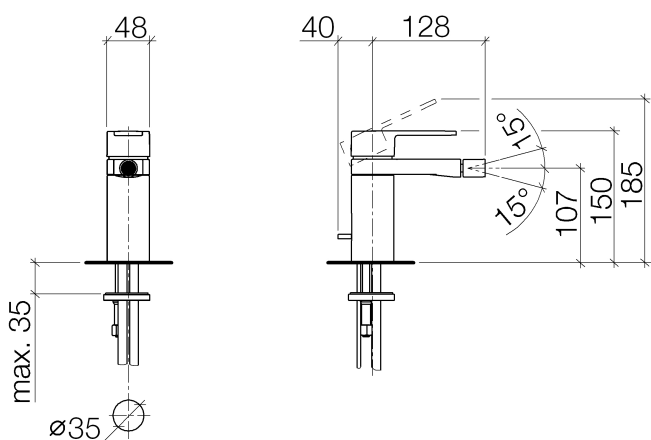

Биде - JUST

Смеситель для биде однорычажный со сливным гарнитуром - хром

Артикульный номер: 33 600 965-00

- вылет 128 мм
- шаровой шарнир с углом поворота 15° (во всех направлениях)
- высота смесителя 150 мм
- высота до аэратора 107 мм
- диаметр сверлёного отверстия 35 мм
- 2х напорный шланг М 10 х 1 винченный, испытанный на герметичность
- расход макс. 3,8 л/мин
- Группа смесителей согл. DIN 4109: 1
- (ADA)

хром

размерный чертеж

Все величины в мм / дюймах = мм x 0,0394

Биде - JUST

Смеситель для биде однорычажный со сливным гарнитуром - хром

Артикульный номер: 33 600 965-00

график расхода

Биде - JUST

Смеситель для биде однорычажный со сливным гарнитуром - хром

Артикульный номер: 33 600 965-00

Спецификация запасных частей

20 — артикульный № 33 600 965-00

№	Артикульный №	Наименование	Расходуемое кол-во
1	90 31 20 087 00-00	Покрытие Ø 7 x 2,1 мм - хром	1
2	09 31 11 030 90	Крепление M5 x 5 мм -	1
3	09 20 96 012-00	Ручка 100 x 55 x 50 мм - хром	1
4	09 28 30 027-00	чехол Ø 44 x 13,5 мм - хром	1
5	09 14 10 102 90	O-Ring 33,05 x 1,78 мм -	1
6	09 23 10 067 90	Крепление M36 x 1 -	1
7	90 15 05 042 00 90	Картридж Ø 25 x 52 мм -	1
8	09 19 96 002-00	корпус 180 x 100 x 55 мм - хром	1
9	04 21 40 013 00-00	шарнир Ø 20 x 32,5 мм - хром	1
10	09 29 03 079 90	Аератор insert M16,5x1 3,8 л/мин. -	1
11	04 30 09 028 01 90	Монтажный ключ -	1
12	09 14 10 034 90	O-Ring EPDM 70 38,0 x 2,0 мм -	2
13	04 30 04 016 00 90	Напорный шланг M10x1 x 420 мм -	2
14	09 30 01 120-00	Подключение Ø 48 x 100 мм - хром	1
15	04 20 96 005 00-00	Тяга Ø 15 x 172,5 мм - хром	1
16	09 20 96 005-00	Потянуть кнопку 8 x 5 x 30 мм - хром	1
17	09 31 09 080-00	Тяга Ø 4 x 400 мм - хром	1
18	04 30 11 038 75 90	Крепление Ø 52 x 1,5 мм -	1
19	09 31 11 091 90	Крепление M8 x 130 мм -	1
20	04 11 01 001 00-00	Сливной гарнитур 1 1/4" - хром	1