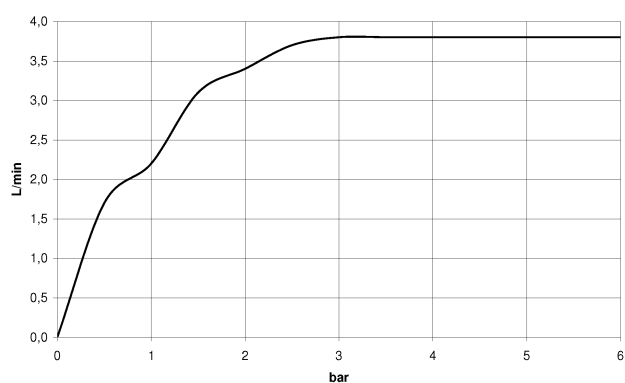

Биде - JUST

Смеситель для биде однорычажный со сливным гарнитуром - хром

Артикульный номер: 33 600 965-00

- вылет 128 мм
- шаровой шарнир с углом поворота 15° (во всех направлениях)
- высота смесителя 150 мм
- высота до аэратора 107 мм
- диаметр сверлёного отверстия 35 мм
- 2х напорный шланг М 10 х 1 винченный, испытанный на герметичность
- расход макс. 3,8 л/мин
- Группа смесителей согл. DIN 4109: 1
- (ADA)

хром

размерный чертеж

Все величины в мм / дюймах = мм x 0,0394

Биде - JUST

Смеситель для биде однорычажный со сливным гарнитуром - хром

Артикульный номер: 33 600 965-00

график расхода

Биде - JUST