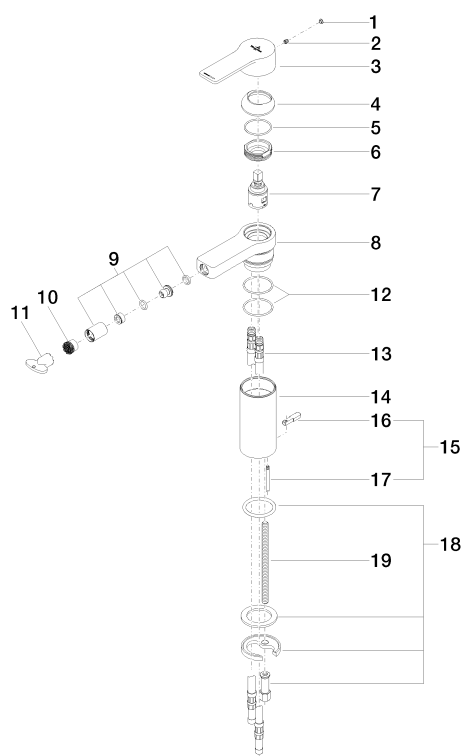

Биде - JUST

Смеситель для биде однорычажный со сливным гарнитуром - хром

Артикульный номер: 33 600 965-00

- вылет 128 мм
- шаровой шарнир с углом поворота 15° (во всех направлениях)
- высота смесителя 150 мм
- высота до аэратора 107 мм
- диаметр сверлёного отверстия 35 мм
- 2х напорный шланг М 10 х 1 винченный, испытанный на герметичность
- расход макс. 3,8 л/мин
- Группа смесителей согл. DIN 4109: 1
- (ADA)

хром

размерный чертеж

Все величины в мм / дюймах = мм x 0,0394

Биде - JUST

Смеситель для биде однорычажный со сливным гарнитуром - хром

Артикульный номер: 33 600 965-00

график расхода

Биде - JUST

Смеситель для биде однорычажный со сливным гарнитуром - хром

Артикульный номер: 33 600 965-00

Спецификация запасных частей

20 — артикульный № 33 600 965-00

№	Артикульный №	Наименование	Расходуемое кол-во
1	90 31 20 087 00-00	Покрытие Ø 7 x 2,1 мм - хром	1
2	09 31 11 030 90	Крепление M5 x 5 мм -	1
3	09 20 96 012-00	Ручка 100 x 55 x 50 мм - хром	1
4	09 28 30 027-00	чехол Ø 44 x 13,5 мм - хром	1
5	09 14 10 102 90	O-Ring 33,05 x 1,78 мм -	1
6	09 23 10 067 90	Крепление M36 x 1 -	1
7	90 15 05 042 00 90	Картридж Ø 25 x 52 мм -	1
8	09 19 96 002-00	корпус 180 x 100 x 55 мм - хром	1
9	04 21 40 013 00-00	шарнир Ø 20 x 32,5 мм - хром	1
10	09 29 03 079 90	Аератор insert M16,5x1 3,8 л/мин. -	1
11	04 30 09 028 01 90	Монтажный ключ -	1
12	09 14 10 034 90	O-Ring EPDM 70 38,0 x 2,0 мм -	2
13	04 30 04 016 00 90	Напорный шланг M10x1 x 420 мм -	2
14	09 30 01 120-00	Подключение Ø 48 x 100 мм - хром	1
15	04 20 96 005 00-00	Тяга Ø 15 x 172,5 мм - хром	1
16	09 20 96 005-00	Потянуть кнопку 8 x 5 x 30 мм - хром	1
17	09 31 09 080-00	Тяга Ø 4 x 400 мм - хром	1
18	04 30 11 038 75 90	Крепление Ø 52 x 1,5 мм -	1
19	09 31 11 091 90	Крепление M8 x 130 мм -	1
20	04 11 01 001 00-00	Сливной гарнитур 1 1/4" - хром	1