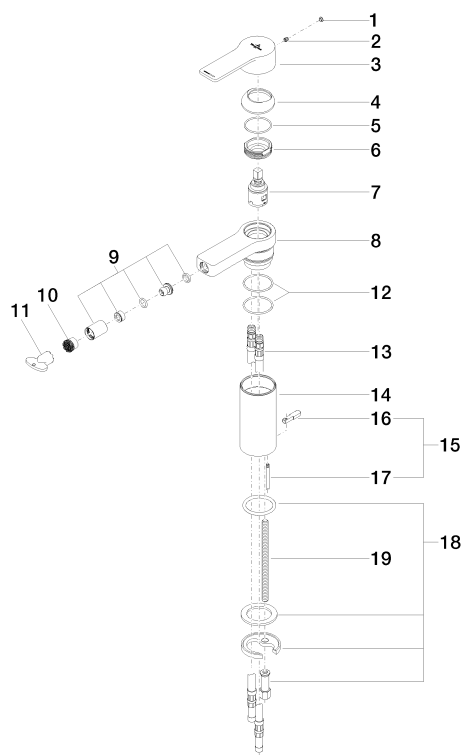

Биде - JUST

Смеситель для биде однорычажный со сливным гарнитуром - хром

Артикульный номер: 33 600 965-00

Спецификация запасных частей

20 — Аксессуары 04 11 01 00 00

№	Артикульный №	Наименование	Расходуемое кол-во
1	90 31 20 087 00-00	Покрытие Ø 7 x 2,1 мм - хром	1
2	09 31 11 030 90	Крепление M5 x 5 мм -	1
3	09 20 96 012-00	Ручка 100 x 55 x 50 мм - хром	1
4	09 28 30 027-00	чехол Ø 44 x 13,5 мм - хром	1
5	09 14 10 102 90	O-Ring 33,05 x 1,78 мм -	1
6	09 23 10 067 90	Крепление M36 x 1 -	1
7	90 15 05 042 00 90	Картридж Ø 25 x 52 мм -	1
8	09 19 96 002-00	корпус 180 x 100 x 55 мм - хром	1
9	04 21 40 013 00-00	шарнир Ø 20 x 32,5 мм - хром	1
10	09 29 03 079 90	Аератор insert M16,5x1 3,8 л/мин. -	1
11	04 30 09 028 01 90	Монтажный ключ -	1
12	09 14 10 034 90	O-Ring EPDM 70 38,0 x 2,0 мм -	2
13	04 30 04 016 00 90	Напорный шланг M10x1 x 420 мм -	2
14	09 30 01 120-00	Подключение Ø 48 x 100 мм - хром	1
15	04 20 96 005 00-00	Тяга Ø 15 x 172,5 мм - хром	1
16	09 20 96 005-00	Потянуть кнопку 8 x 5 x 30 мм - хром	1
17	09 31 09 080-00	Тяга Ø 4 x 400 мм - хром	1
18	04 30 11 038 75 90	Крепление Ø 52 x 1,5 мм -	1
19	09 31 11 091 90	Крепление M8 x 130 мм -	1
20	04 11 01 001 00-00	Сливной гарнитур 1 1/4" - хром	1