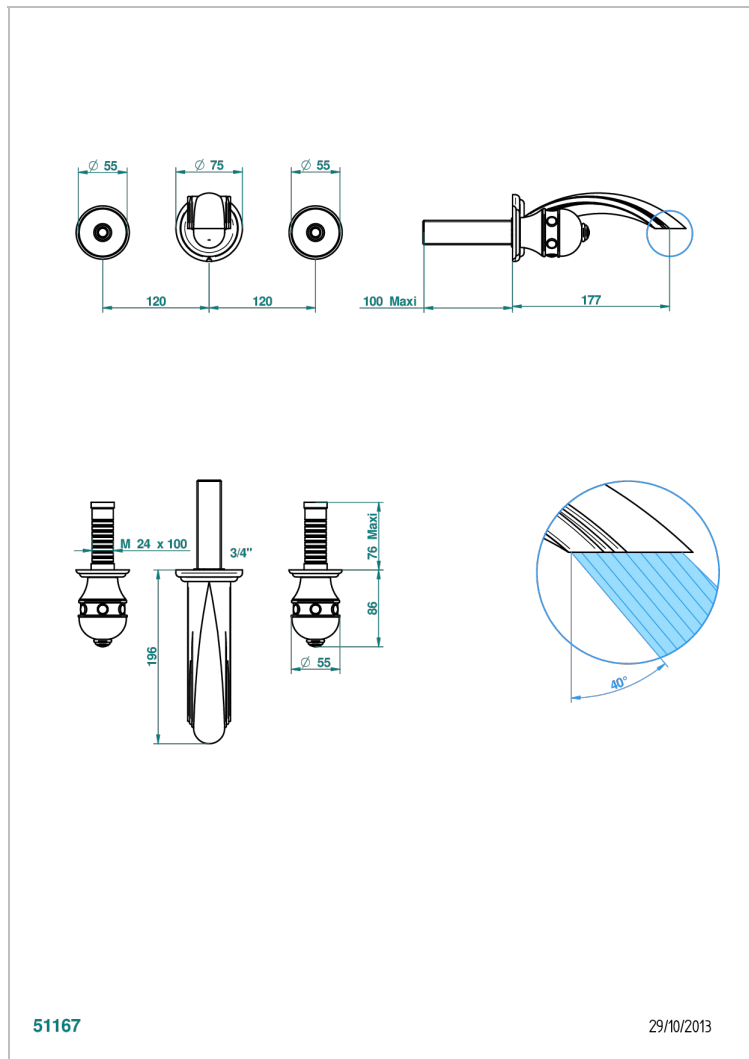

SULLY С ЛАЗУРИТОМ

A1W-40GB

THG[®]
PARIS

Внешняя часть смесителя встраиваемого в стену для раковины на три отверстия с изливом ГОЛИАФ

ХАРАКТЕРИСТИКИ

- Sully с лазуритом
- Внешняя часть смесителя встраиваемого в стену для раковины на три отверстия с изливом ГОЛИАФ

СВЯЗАННЫЕ ТОВАРНЫЕ ПОЗИЦИИ

- Ref. G00-40AC Встраиваемая часть смесителя настенного на три отверстия (не рукоят.)
- Ref. G00-40AM Встраиваемая часть смесителя настенного на 3 отверстия на пластине (рукоят.)