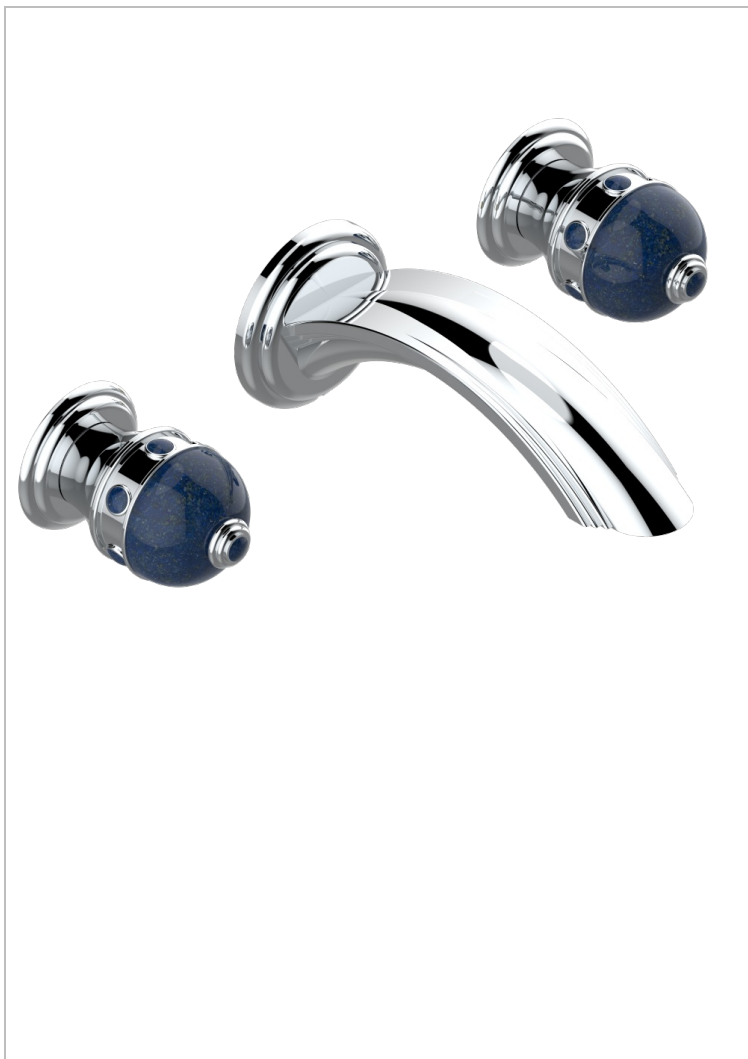

SULLY С ЛАЗУРИТОМ

A1W-40GB

THG[®]
PARIS

Внешняя часть смесителя встраиваемого в стену для раковины на три отверстия с изливом ГОЛИАФ

ХАРАКТЕРИСТИКИ

- Sully с лазуритом
- Внешняя часть смесителя встраиваемого в стену для раковины на три отверстия с изливом ГОЛИАФ

СВЯЗАННЫЕ ТОВАРНЫЕ ПОЗИЦИИ

- Ref. G00-40AC Встраиваемая часть смесителя настенного на три отверстия (не рукоят.)
- Ref. G00-40AM Встраиваемая часть смесителя настенного на 3 отверстия на пластине (рукоят.)

Никель - B01
Покрытие PVD бронза - F33
Покрытие PVD золотистый цвет - H52
Покрытие PVD латунь - H49
Покрытие PVD матовая бронза - F34
Покрытие PVD матовая латунь - H50

Покрытие PVD матовый золотистый - H53
Покрытие PVD матовый никель - H56
Покрытие PVD никель - H55
Розовое золото - F27
Сатинированное золото - F03
Сатинированный хром - C03

Светлое золото - F30
Серебро с родием - F18
Состаренный никель - H28
Хром - A02
Хром/золото - G02