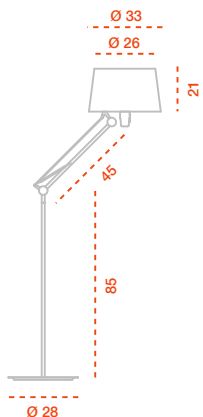

BARCELONA DESIGN LEKTOR

Gabriel Teixidó

Продажа дизайнерской мебели, света и аксессуаров по всей России

8 (800) 500-70-36
hello@barcelonadesign.ru
www.barcelonadesign.ru

La lámpara se caracteriza por su brazo abatible y giratorio. Interruptor en el portalámparas.

BOMBILLAS

- 1x100 W máx. E27.
- 1x20 W máx. bajo consumo esférica E27.

ACABADOS

Blanco, naranja, gris-piedra y verde-musgo.
Pantalla: policarbonato blanca.

Floor lamp with direct and diffuse light. Adjustable and movable arm. Switch on the lampholder.

BULBS

- 1x100 W max. E27.
- 1x20 W max. spherical low energy E27.

FINISHINGS

White, orange, stone-grey and moss-green.
Shade: white polycarbonate.

p. 44

p. 46

p. 254