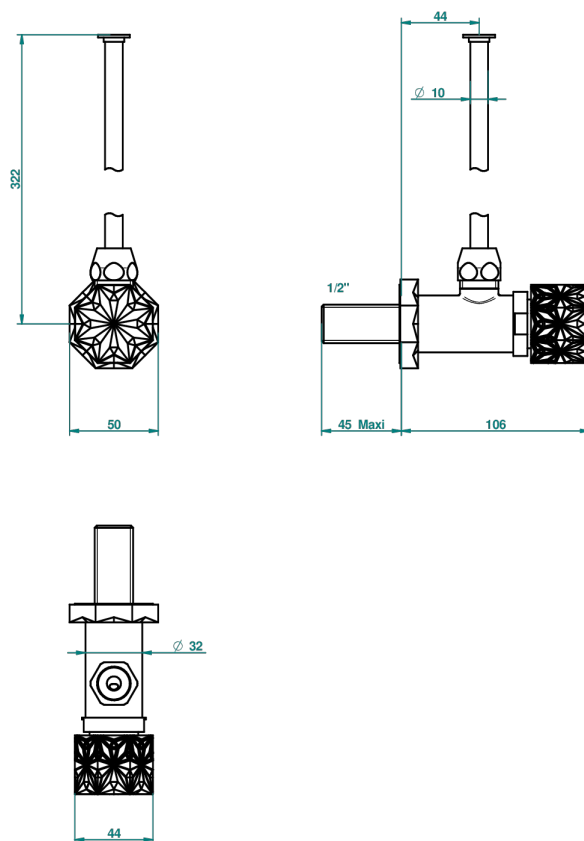

# NIHAL PORCELAINE NOIRE

U2P-181/S

Кран запорный 1/2" стильный регулируемый с 30 см трубкой

THG<sup>®</sup>  
PARIS

68558

08/11/2018

## ХАРАКТЕРИСТИКИ

- Nihal porcelaine noire
- Кран запорный 1/2" стильный регулируемый с 30 см трубкой