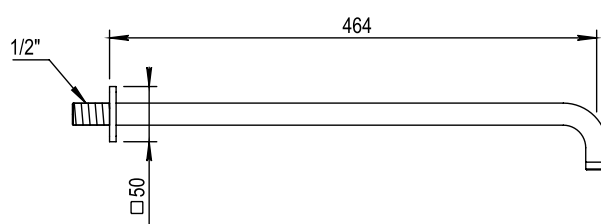

Réf. **92.966**

Bras mural + Rosace carrée contemporain

CARACTÉRISTIQUES

Bras mural L 480 mm + Rosace carrée contemporain

Wall arm L. 480 mm + Square design flange

FINITION USUELLE

CH Chrome
Chrome