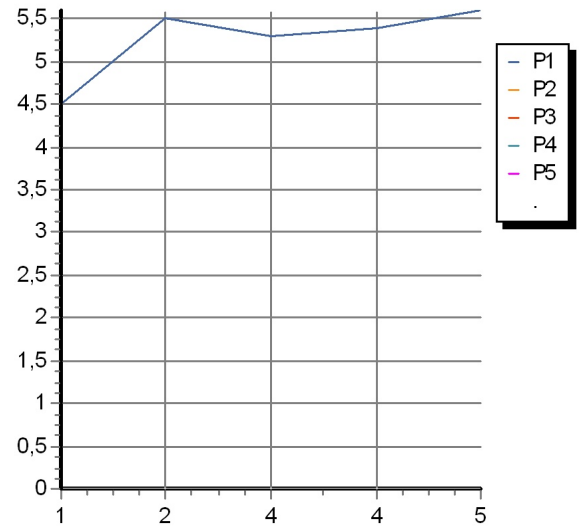

PRESSIONE PRESSURE	1 BAR	2 BAR	3 BAR	4 BAR	5 BAR
BOCCA VASCA WALL SPOUT <i>P1</i>	4,5	5,5	5,3	5,4	5,6
<i>P2</i>					
<i>P3</i>					
<i>P4</i>					
<i>P5</i>					

BRIM

Z92221

Pesi e Misure / Weights and Sizes

Peso (Kg) Weight (lb)	1 (Kg)	2,2046 (lb)
Volume (dc3) - (in3)	2,19 (dc3)	0,000134 (in3)
h (mm) - (in)	50 (mm)	1,968505 (in)
L1 (mm) - (in)	160 (mm)	6,299216 (in)
L2 (mm) - (in)	273 (mm)	10,7480373 (in)