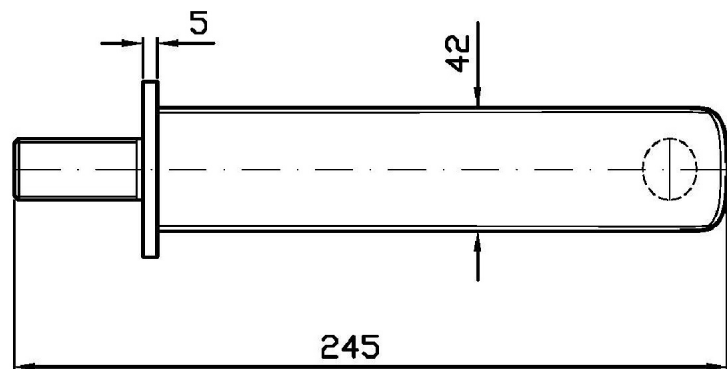

BRIM

Z92221

Disegno Complessivo / Overall Drawing