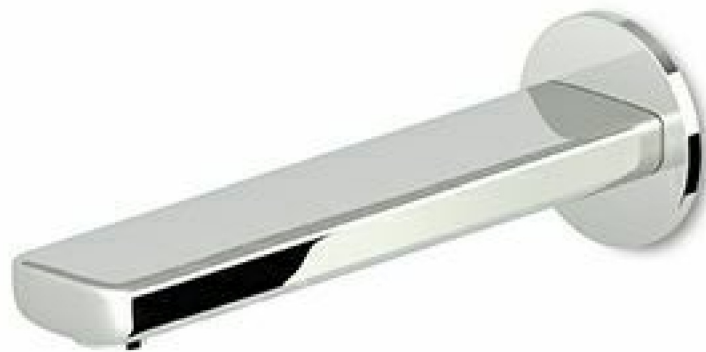

Marchio / Brand ZUCCHETTI

Classe / Class

MISCELLANEOUS

BRIM

Z92221

Bocca. / Wall spout.

Bocca di erogazione L.180 mm.

Wall spout L.180 mm.

Finiture / Finishes

Cromo / Chrome

BRIM

Z92221

Disegno Complessivo / Overall Drawing

BRIM

Z92221

Portate / Flowrates (lt/min)

PRESSIONE PRESSURE	1 BAR	2 BAR	3 BAR	4 BAR	5 BAR
BOCCA VASCA WALL SPOUT <i>P1</i>	4,5	5,5	5,3	5,4	5,6
<i>P2</i>					
<i>P3</i>					
<i>P4</i>					
<i>P5</i>					

BRIM

Z92221

Pesi e Misure / Weights and Sizes