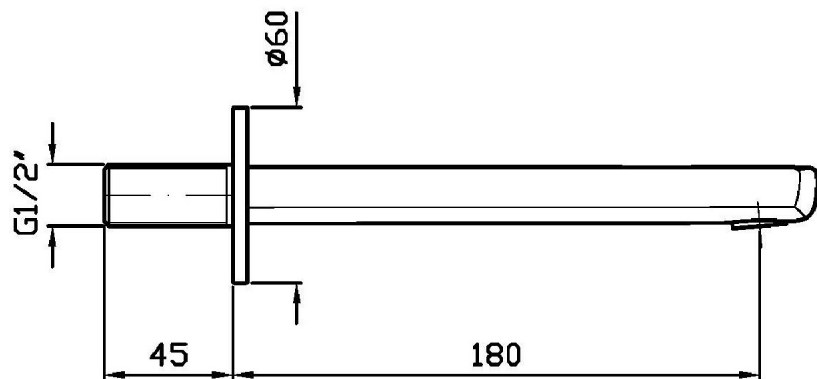

BRIM

Z92221

Disegno Complessivo / Overall Drawing