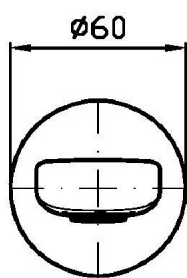

BRIM

Z92221

Disegno Complessivo / Overall Drawing