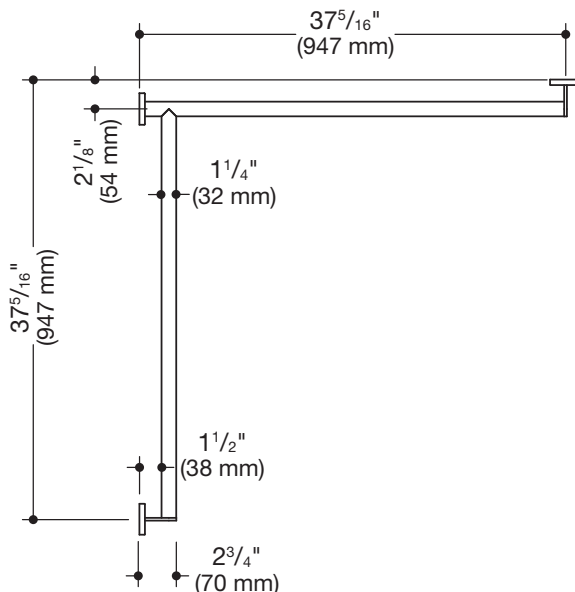

Dusch-, Wannenhandlauf 900.35.16540

- waagrecht angeordnete, im rechten Winkel verbundene Stangen mit Befestigungsrosetten
- Ausführung links
- waagrechte Längen 37 5/16 inch (947 mm), 2 3/4 inch (70 mm) tief
- Stangendurchmesser 1 1/4 inch (32 mm), Rohrstärke 1/16 inch (2 mm), Rosettendurchmesser 2 3/4 inch (70 mm)
- belastbar bis 330 lbs (150 kg)
- aus hochwertigem Edelstahl, verchromt
- reduzierte Anzahl Befestigungsrosetten durch innovative Eckverbindung
- inklusive korrosionsfreiem und geprüfem HEWI Befestigungsmaterial zur Wandmontage sowie Dichtband zur Abdichtung der Bohrpunkte
- erfüllt die Anforderungen nach 2010 ADA Standards und ICC/ANSI A117.1-2017

Abbildung ähnlich

Abmessungen in mm

Oberfläche

Alternative Oberflächen

Die Farbe AY läuft zum 31.03.2023 aus

Technische Änderungen vorbehalten, 29.03.2022