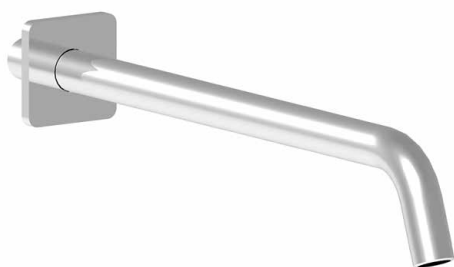

Réf. **92.567**

Bras mural + Rosace carrée contemporain

CARACTÉRISTIQUES

Bras mural L 300 mm + Rosace carrée contemporain

Wall arm L. 300 mm + Square design flange

FINITION USUELLE

CH Chrome
Chrome