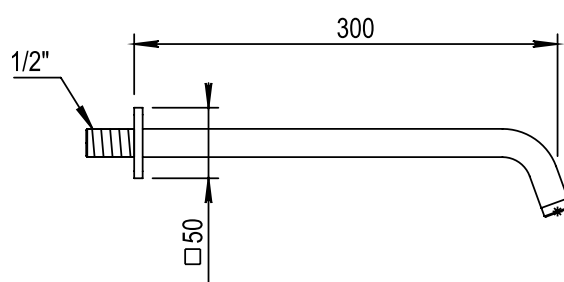

Réf. **92.567**

Bras mural + Rosace carrée contemporain

CARACTÉRISTIQUES

Bras mural L 300 mm + Rosace carrée contemporain

Wall arm L. 300 mm + Square design flange

FINITION USUELLE

CH Chrome
Chrome