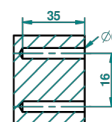

TROCADERO C МАЛАХИТОМ

U7A-52A

Душ ручной стильный встраиваемый в стену, шланг и стационарный кронштейн

THG®
PARIS

27915

24/01/2011

ХАРАКТЕРИСТИКИ

- Trocadéro с малахитом
- Душ ручной стильный встраиваемый в стену, шланг и стационарный кронштейн

ТЕХНИЧЕСКИЕ ХАРАКТЕРИСТИКИ

- Recommandé : 3 bars (max. 5 bars) - Advised : 43,5 psi (max. 72 psi)
- 9,5 l/min à 3 bars (2.5 gpm at 43.5 psi)

ДОСТУПНЫЕ ВАРИАНТЫ ПОКРЫТИЙ

Blush PVD - H62
Graphite PVD - H64
Matt Umber PVD - H67
Matt blush PVD - H60
Matt graphite PVD - H65
Umber PVD - H66

Аранья (чёрный никель) - D24
Золото - F01
Матовое золото - F07
Матовое светлое золото - F31
Матовый никель - C01
Матовый хром - C02

Никель - B01
Покрытие PVD бронза - F33
Покрытие PVD золотистый цвет - H52
Покрытие PVD латунь - H49
Покрытие PVD матовая бронза - F34
Покрытие PVD матовая латунь - H50

Покрытие PVD матовый золотистый - H53
Покрытие PVD матовый никель - H56
Покрытие PVD никель - H55
Розовое золото - F27
Сатинированное золото - F03
Сатинированный хром - C03

Светлое золото - F30
Серебро с родием - F18
Состаренный никель - H28
Хром - A02
Хром/золото - G02