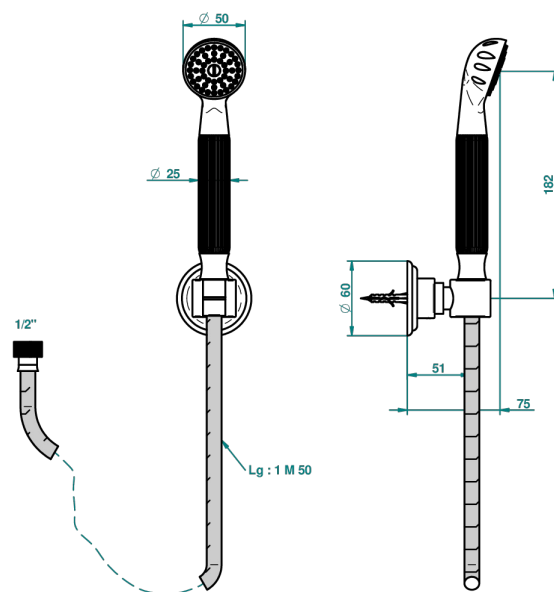

TROCADERO C МАЛАХИТОМ

U7A-52A

Душ ручной стильный встраиваемый в стену, шланг и стационарный кронштейн

THG®
PARIS

27915

24/01/2011

ХАРАКТЕРИСТИКИ

- Trocadéro с малахитом
- Душ ручной стильный встраиваемый в стену, шланг и стационарный кронштейн

ТЕХНИЧЕСКИЕ ХАРАКТЕРИСТИКИ

- Recommandé : 3 bars (max. 5 bars) - Advised : 43,5 psi (max. 72 psi)
- 9,5 l/min à 3 bars (2.5 gpm at 43.5 psi)

ДОСТУПНЫЕ ВАРИАНТЫ ПОКРЫТИЙ

Blush PVD - H62
Graphite PVD - H64
Matt Umber PVD - H67
Matt blush PVD - H60
Matt graphite PVD - H65
Umber PVD - H66

Аранья (чёрный никель) - D24
Золото - F01
Матовое золото - F07
Матовое светлое золото - F31
Матовый никель - C01
Матовый хром - C02

Никель - B01
Покрытие PVD бронза - F33
Покрытие PVD золотистый цвет - H52
Покрытие PVD латунь - H49
Покрытие PVD матовая бронза - F34
Покрытие PVD матовая латунь - H50

Покрытие PVD матовый золотистый - H53
Покрытие PVD матовый никель - H56
Покрытие PVD никель - H55
Розовое золото - F27
Сатинированное золото - F03
Сатинированный хром - C03

Светлое золото - F30
Серебро с родием - F18
Состаренный никель - H28
Хром - A02
Хром/золото - G02