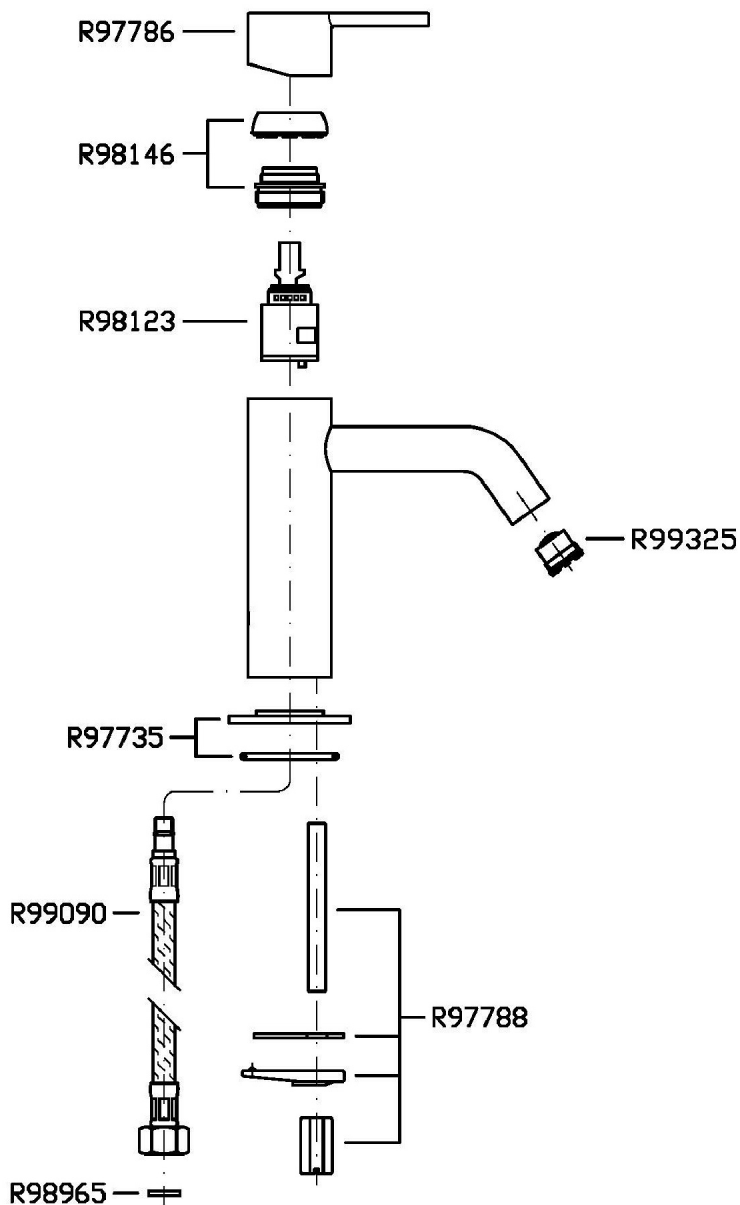

Disegno Complessivo / Overall Drawing

GILL

ZGL707

Esplosi / Exploded

GILL

ZGL707

Portate / Flowrates (lt/min)

PRESSIONE PRESSURE	1 BAR	2 BAR	3 BAR	4 BAR	5 BAR
P1 LAVABO BASIN	3,7	5,1	5,4	5,4	5,4
P2					
P3					
P4					
P5					

GILL

ZGL707

Pesi e Misure / Weights and Sizes

Peso (Kg) Weight (lb)	1,60 (Kg)	3,53 (lb)
Volume test (dc3) - (in3)	4,05 (dc3)	247,15 (in3)
h (mm) - (in)	70,00 (mm)	2,76 (in)
L1 (mm) - (in)	150,00 (mm)	5,91 (in)
L2 (mm) - (in)	385,00 (mm)	15,16 (in)