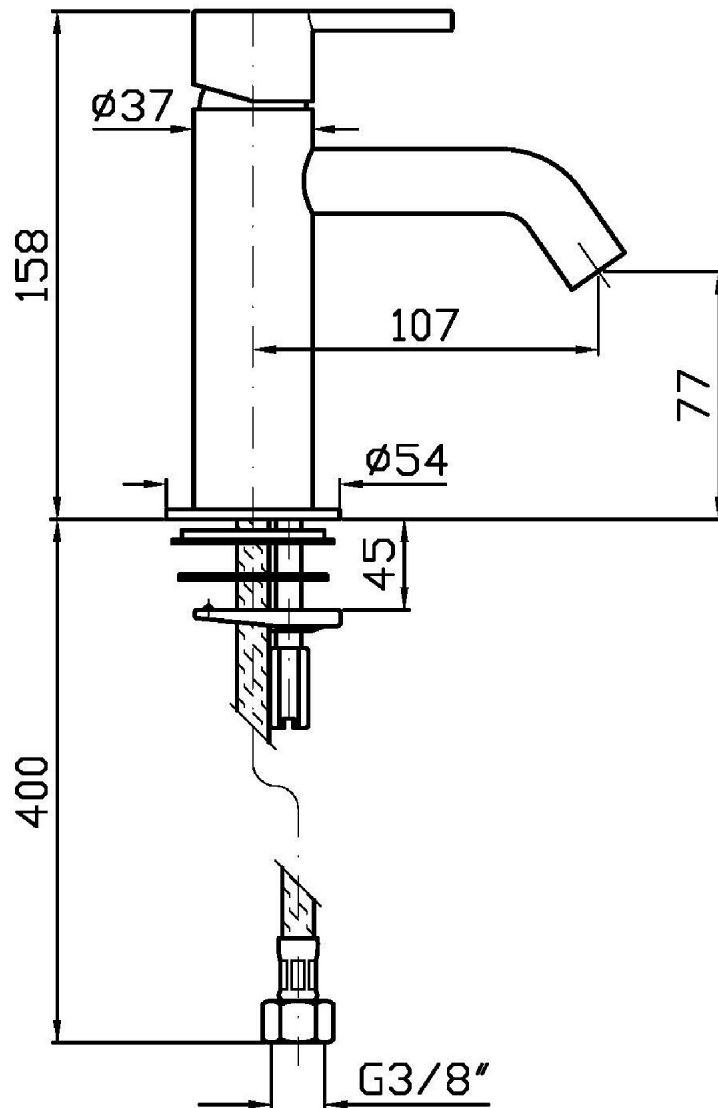

Disegno Complessivo / Overall Drawing

GILL

ZGL707

Esplosi / Exploded

GILL

ZGL707

Portate / Flowrates (lt/min)

PRESSIONE PRESSURE	1 BAR	2 BAR	3 BAR	4 BAR	5 BAR
P1 LAVABO BASIN	3,7	5,1	5,4	5,4	5,4
P2					
P3					
P4					
P5					

GILL

ZGL707

Pesi e Misure / Weights and Sizes

Peso (Kg) Weight (lb)	1,60 (Kg)	3,53 (lb)
Volume test (dc3) - (in3)	4,05 (dc3)	247,15 (in3)
h (mm) - (in)	70,00 (mm)	2,76 (in)
L1 (mm) - (in)	150,00 (mm)	5,91 (in)
L2 (mm) - (in)	385,00 (mm)	15,16 (in)