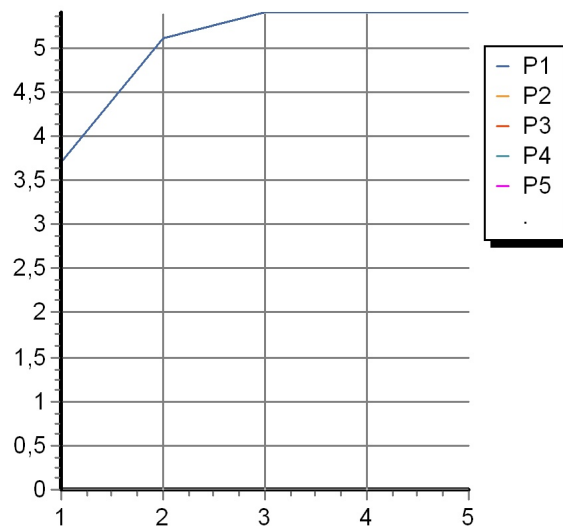

Disegno Complessivo / Overall Drawing

GILL

ZGL707

Esplosi / Exploded

GILL

ZGL707

Portate / Flowrates (lt/min)

PRESSIONE PRESSURE	1 BAR	2 BAR	3 BAR	4 BAR	5 BAR
P1 LAVABO BASIN	3,7	5,1	5,4	5,4	5,4
P2					
P3					
P4					
P5					

GILL

ZGL707

Pesi e Misure / Weights and Sizes

Peso (Kg) Weight (lb)	1,60 (Kg)	3,53 (lb)
Volume test (dc3) - (in3)	4,05 (dc3)	247,15 (in3)
h (mm) - (in)	70,00 (mm)	2,76 (in)
L1 (mm) - (in)	150,00 (mm)	5,91 (in)
L2 (mm) - (in)	385,00 (mm)	15,16 (in)