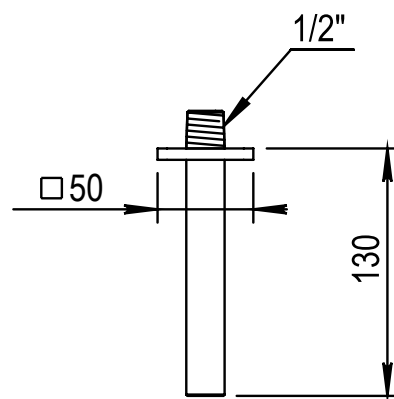

Réf. **92.570**

Bras plafond + rosace carrée contemporain

CARACTÉRISTIQUES

Bras plafond + rosace carrée contemporain
Ceiling arm + Square design flange

FINITION USUELLE