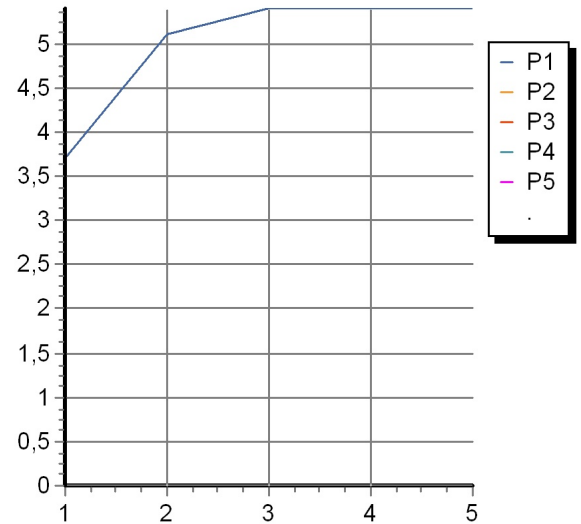

GILL

ZGL705

Disegno Complessivo / Overall Drawing

GILL

ZGL705

Esplosi / Exploded

GILL

ZGL705 Portate / Flowrates (lt/min)

PRESSIONE PRESSURE	1 BAR	2 BAR	3 BAR	4 BAR	5 BAR
P1 LAVABO BASIN	3,7	5,1	5,4	5,4	5,4
P2					
P3					
P4					
P5					

GILL

ZGL705 Pesì e Misure / Weights and Sizes

Peso (Kg) Weight (lb)	2,20 (Kg)	4,85 (lb)
Volume test (dc3) - (in3)	7,50 (dc3)	457,68 (in3)
h (mm) - (in)	90,00 (mm)	3,54 (in)
L1 (mm) - (in)	250,00 (mm)	9,84 (in)
L2 (mm) - (in)	333,00 (mm)	13,11 (in)