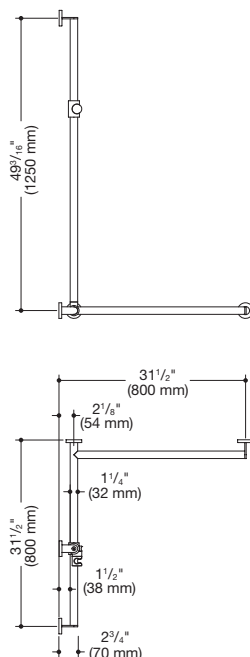

### Duschhandlauf mit verschiebbarer Brausehalterstange 900.35.36040

- senkrecht und waagrecht angeordnete, im rechten Winkel verbundene Stangen mit Befestigungsrosetten und Brausehalter
- mit seitlich (zur Montage) verschiebbarer Brausehalterstange
- Ausführung rechts
- senkrechte Länge 49 3/16 inch (1250 mm), waagerechte Längen (Eckmontage) je 31 1/2 inch (800 mm), 2 3/4 inch (70 mm) tief
- Stangendurchmesser 1 1/4 inch (32 mm), Rohrstärke 1/16 inch (2 mm), Rosettendurchmesser 2 3/4 inch (70 mm)
- belastbar bis 330 lbs (150 kg)
- aus hochwertigem Edelstahl, verchromt
- Brausehalter aus hochwertigem matten Polyamid in den HEWI Farben 98 (Signalweiß) und 92 (Anthrazitgrau)
- geeignet für Handbrausen verschiedener Hersteller
- Brausehalter kann stufenlos geneigt und nach Betätigen einer großflächigen Drucktaste in der Höhe verstellt werden
- konische Aufnahme am Brausehalter erleichtert das Einhängen der Handbrause
- reduzierte Anzahl Befestigungsrosetten durch innovative Eckverbindung
- inklusive korrosionsfreiem und geprüfem HEWI Befestigungsmaterial zur Wandmontage sowie Dichtband zur Abdichtung der Bohrpunkte
- erfüllt die Anforderungen nach 2010 ADA Standards und ICC/ANSI A117.1-2017

### Abmessungen in mm