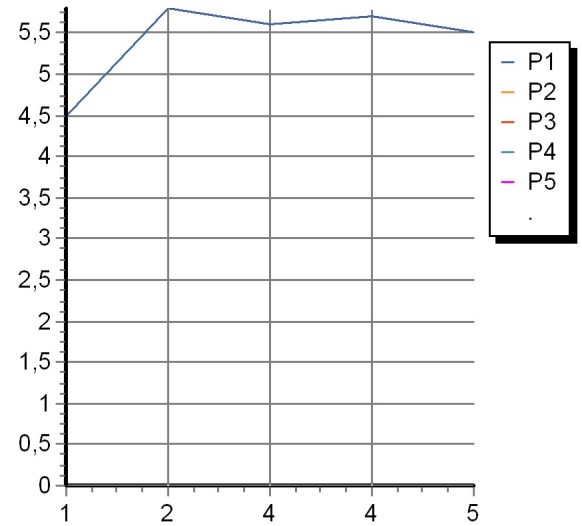

## GILL

ZGL677

Portate / Flowrates (lt/min)

| PRESSIONE<br>PRESSURE | 1 BAR | 2 BAR | 3 BAR | 4 BAR | 5 BAR |
|-----------------------|-------|-------|-------|-------|-------|
| LAVABO<br>BASIN       | 4,5   | 5,8   | 5,6   | 5,7   | 5,5   |
| P1                    |       |       |       |       |       |
| P2                    |       |       |       |       |       |
| P3                    |       |       |       |       |       |
| P4                    |       |       |       |       |       |
| P5                    |       |       |       |       |       |